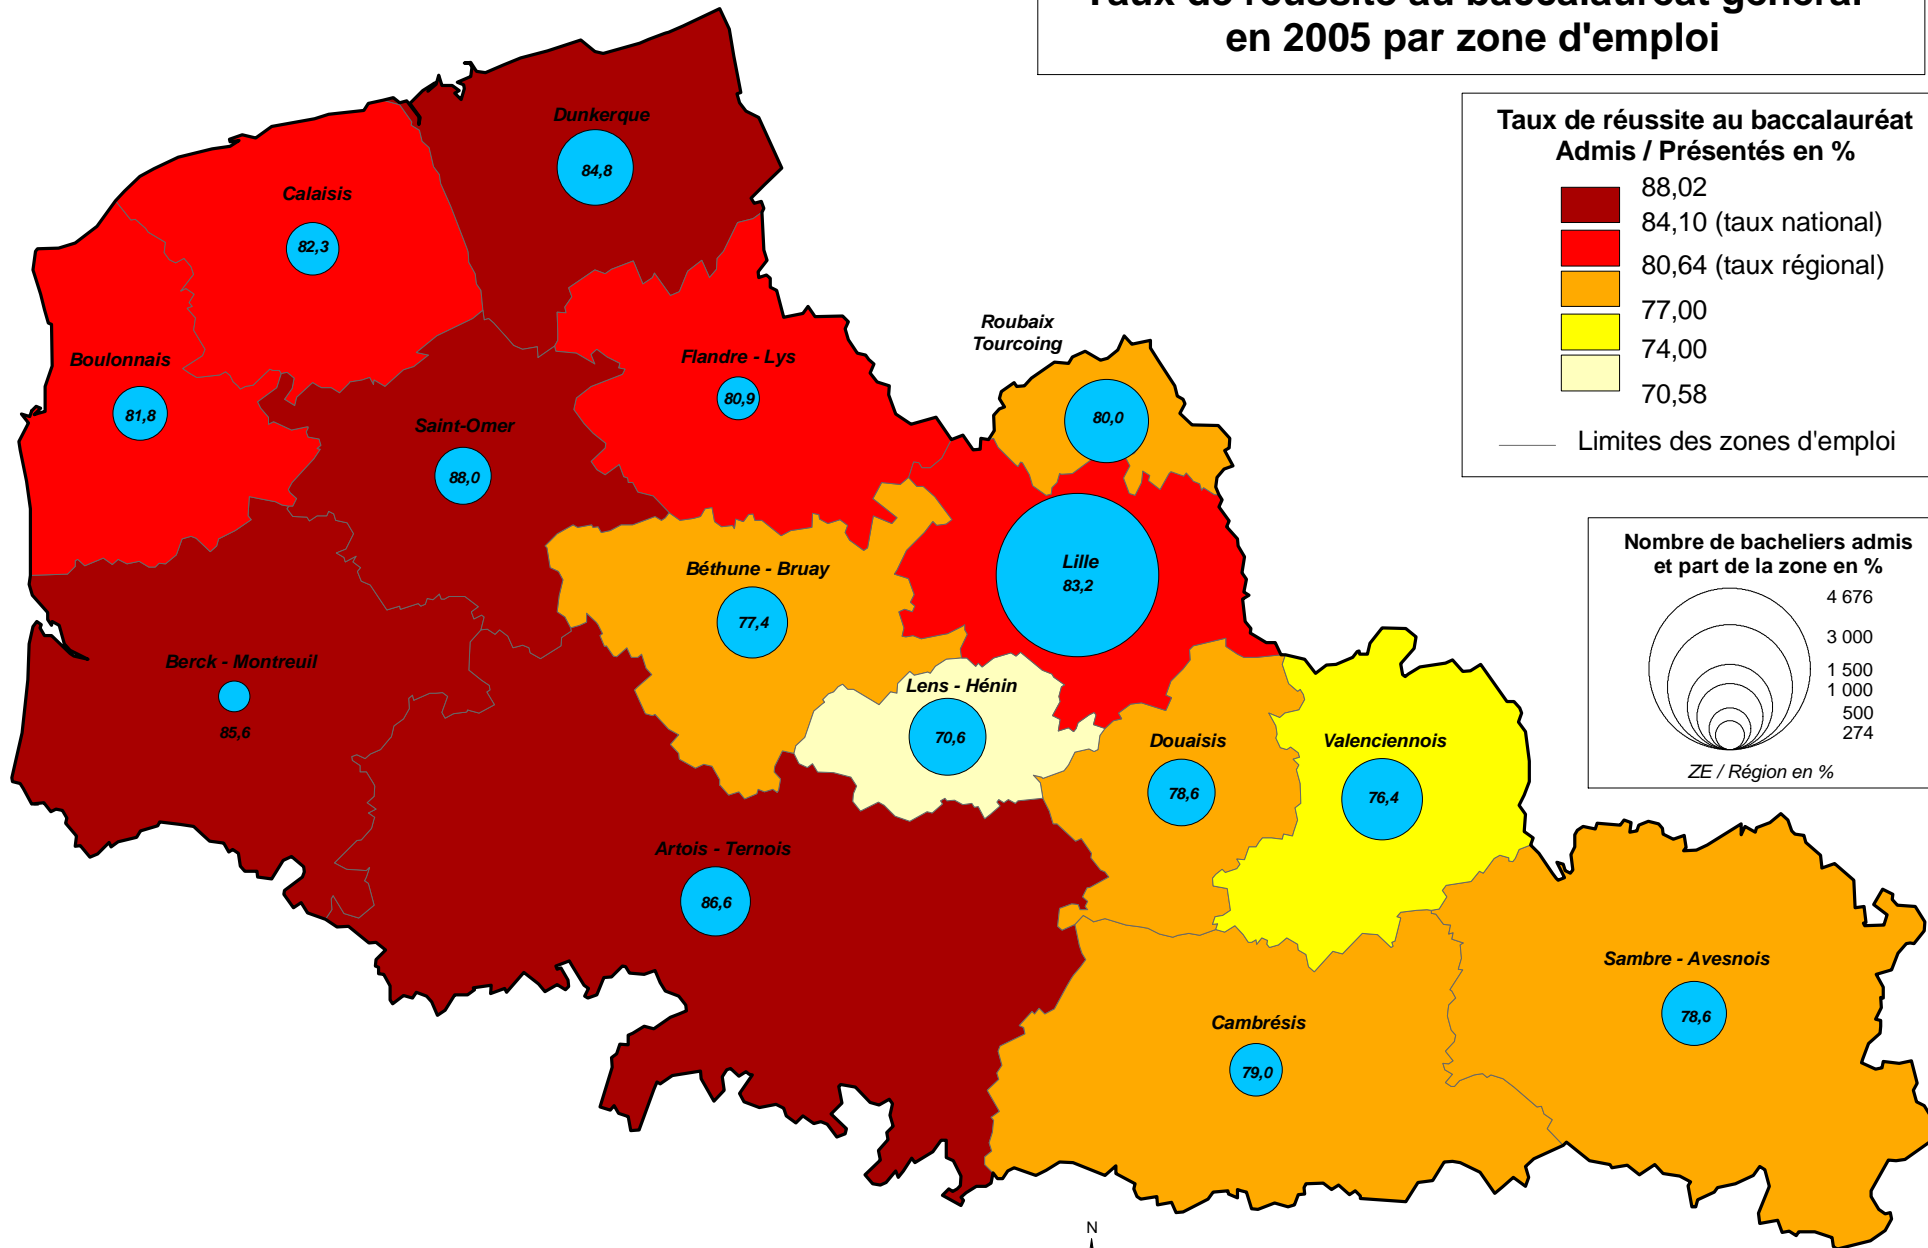

Taux de réussite au baccalauréat général en 2005 par zone d'emploi

Sources :
 - INSEE - Académie de Lille
 - IGN ©BD Carto®
 - Autorisation IGN n°60.06011 - 2000/CU-GX/78-81

Réalisation : SIGALE® Nord - Pas de Calais - Juin 2006