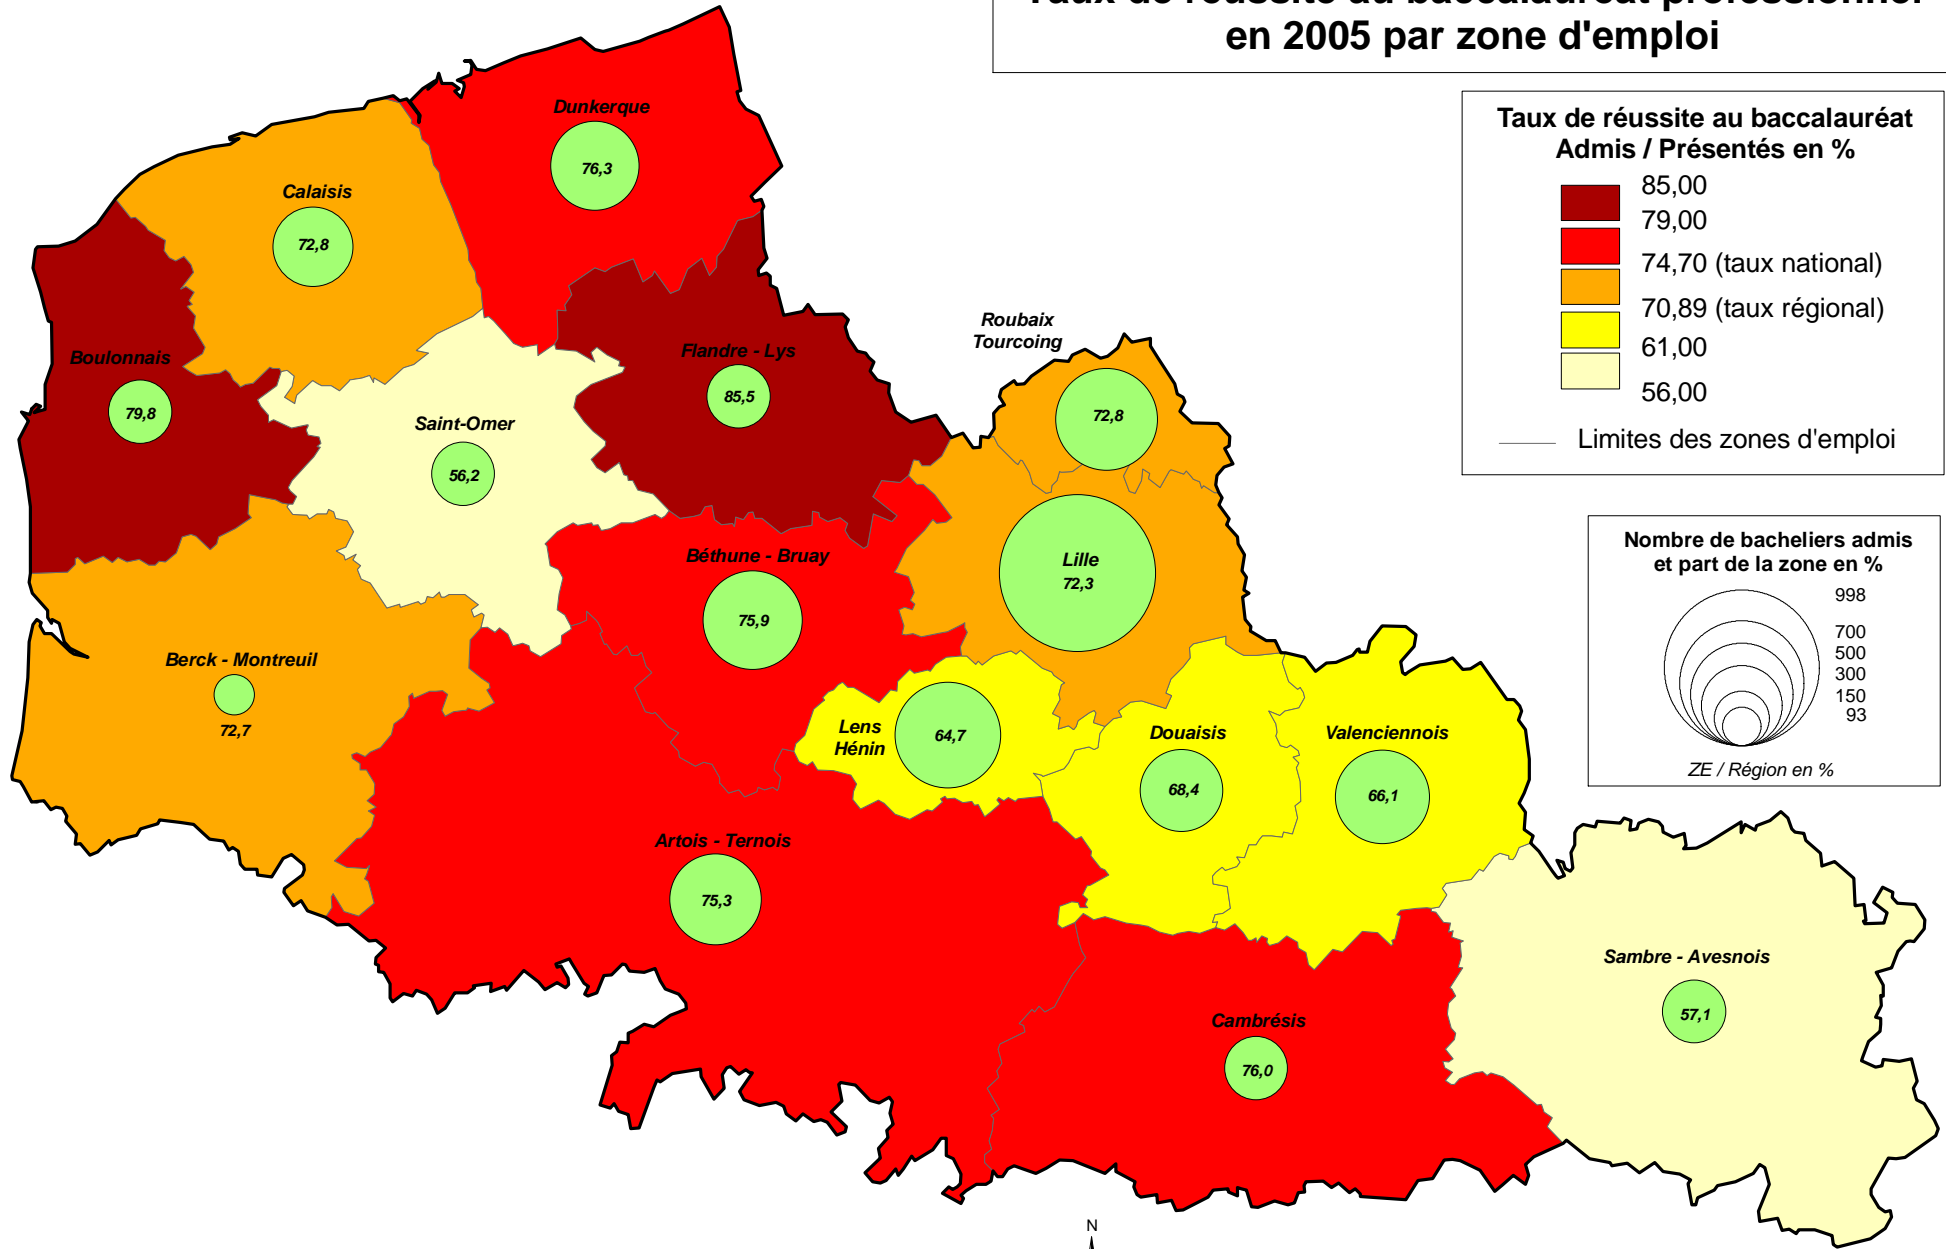

Taux de réussite au baccalauréat professionnel en 2005 par zone d'emploi

Taux de réussite au baccalauréat Admis / Présentés en %

- 85,00
- 79,00
- 74,70 (taux national)
- 70,89 (taux régional)
- 61,00
- 56,00

— Limites des zones d'emploi

Nombre de bacheliers admis et part de la zone en %

- 998
- 700
- 500
- 300
- 150
- 93

ZE / Région en %

Prospective - Plan - Evaluation
SIGALE
 Sources :
 - INSEE - Académie de Lille
 - IGN ©BD Carto®
 - Autorisation IGN n°60.06011 - 2000/CU-GX/78-81
 REGION NORD - PAS DE CALAIS