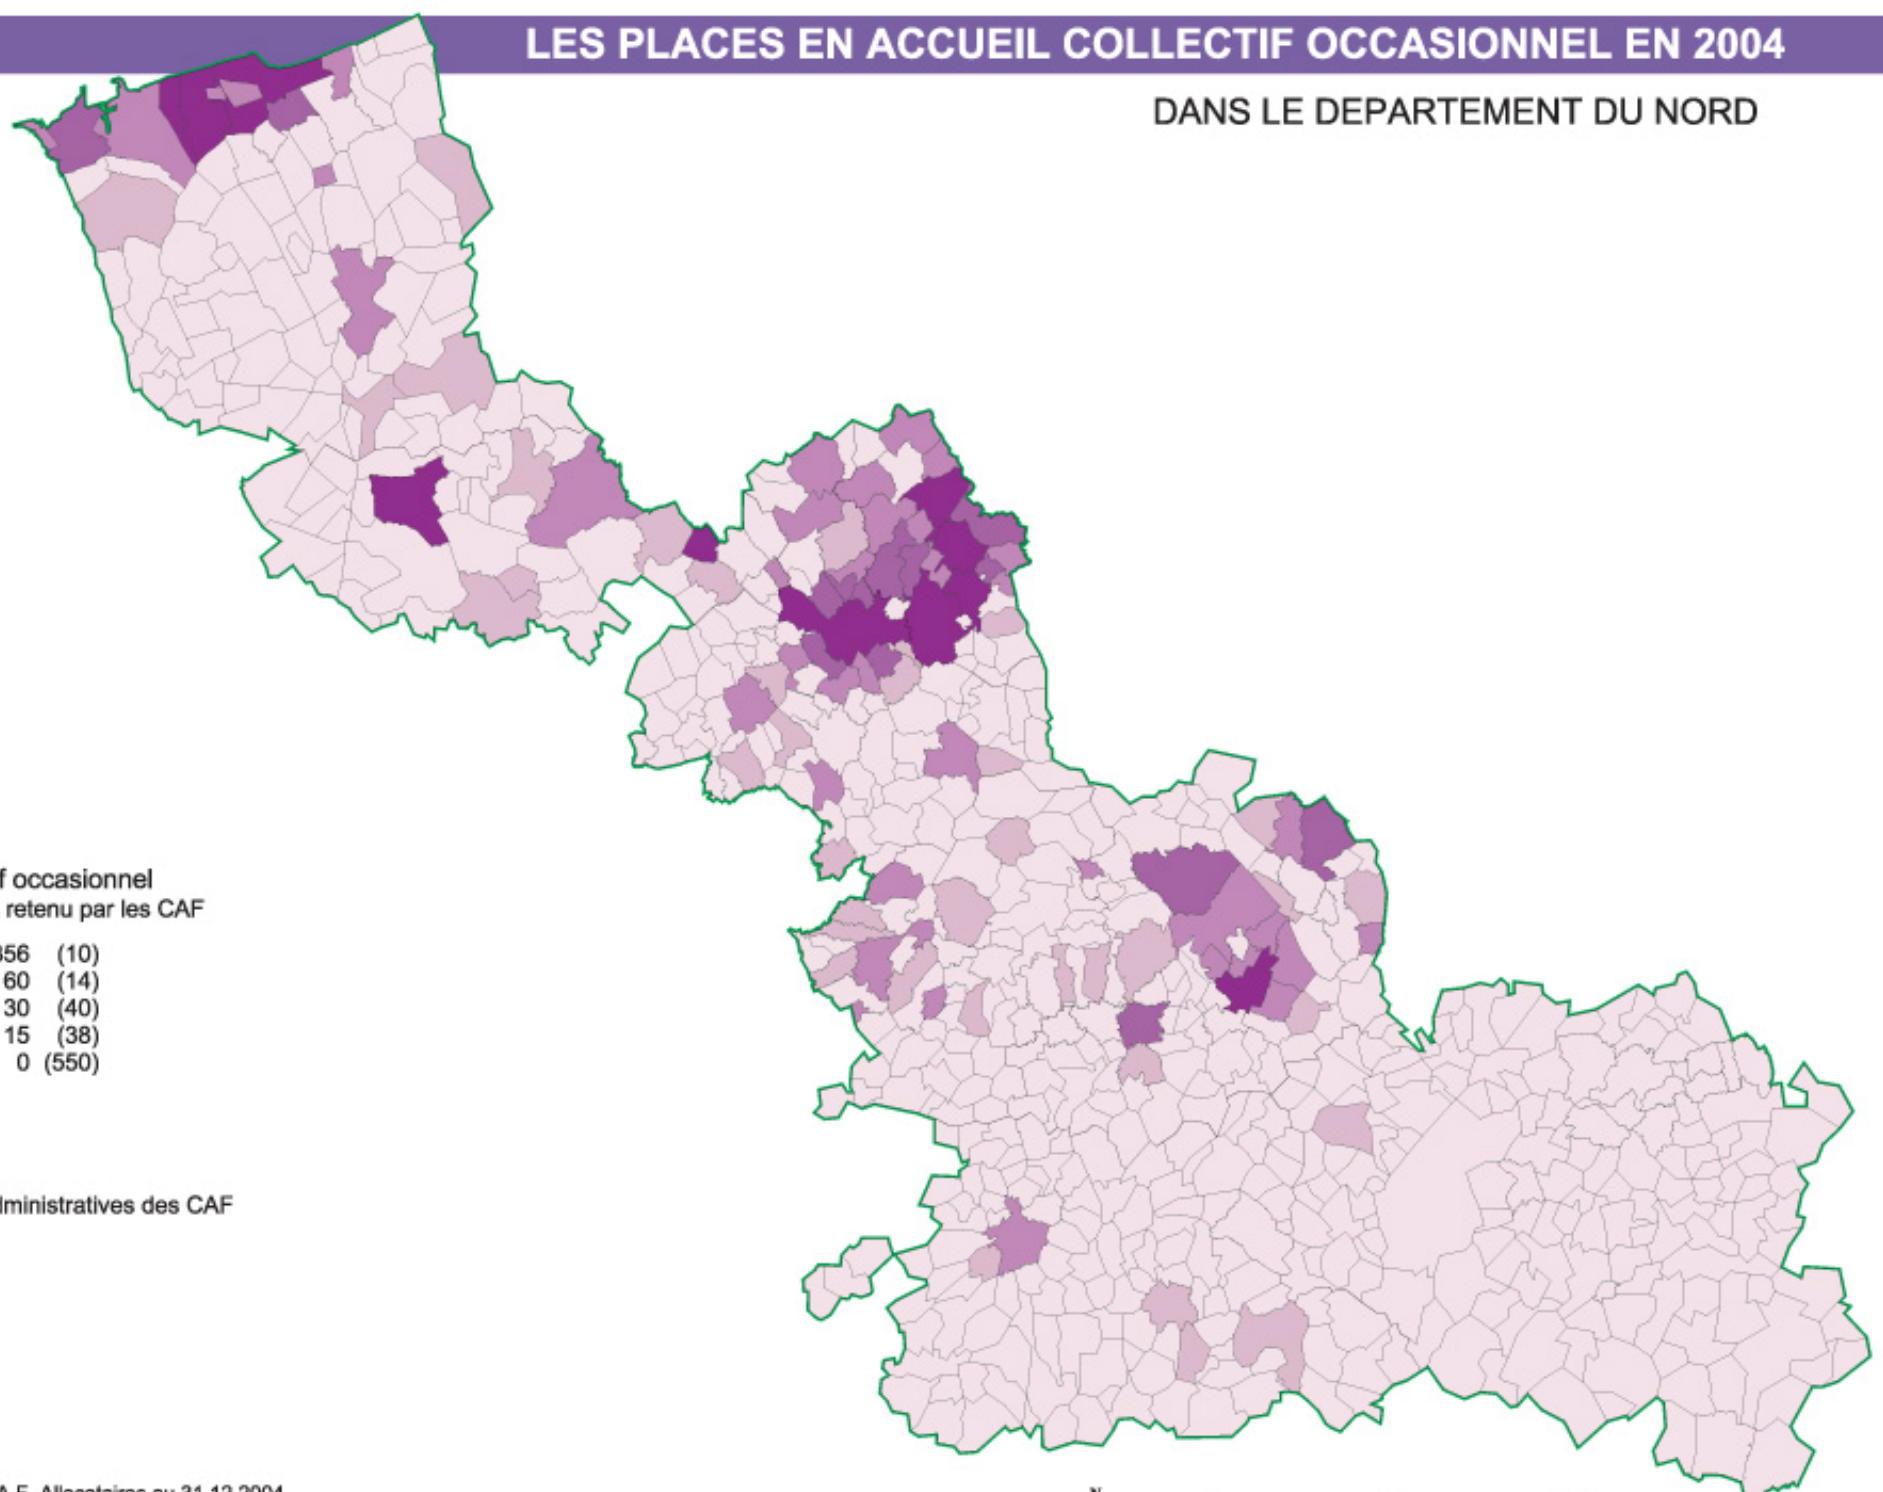

LES PLACES EN ACCUEIL COLLECTIF OCCASIONNEL EN 2004

DANS LE DEPARTEMENT DU NORD

Accueil collectif occasionnel
Nombre de places retenu par les CAF

| | |
|------------|-------|
| ■ 60 - 356 | (10) |
| ■ 30 - 60 | (14) |
| ■ 15 - 30 | (40) |
| ■ 1 - 15 | (38) |
| ■ 0 - 0 | (550) |

□ limites administratives des CAF

Source: C.A.F. Allocataires au 31.12.2004

Cartographie : PRM Nord-Pas-de-Calais - Caf du Nord - février 2006