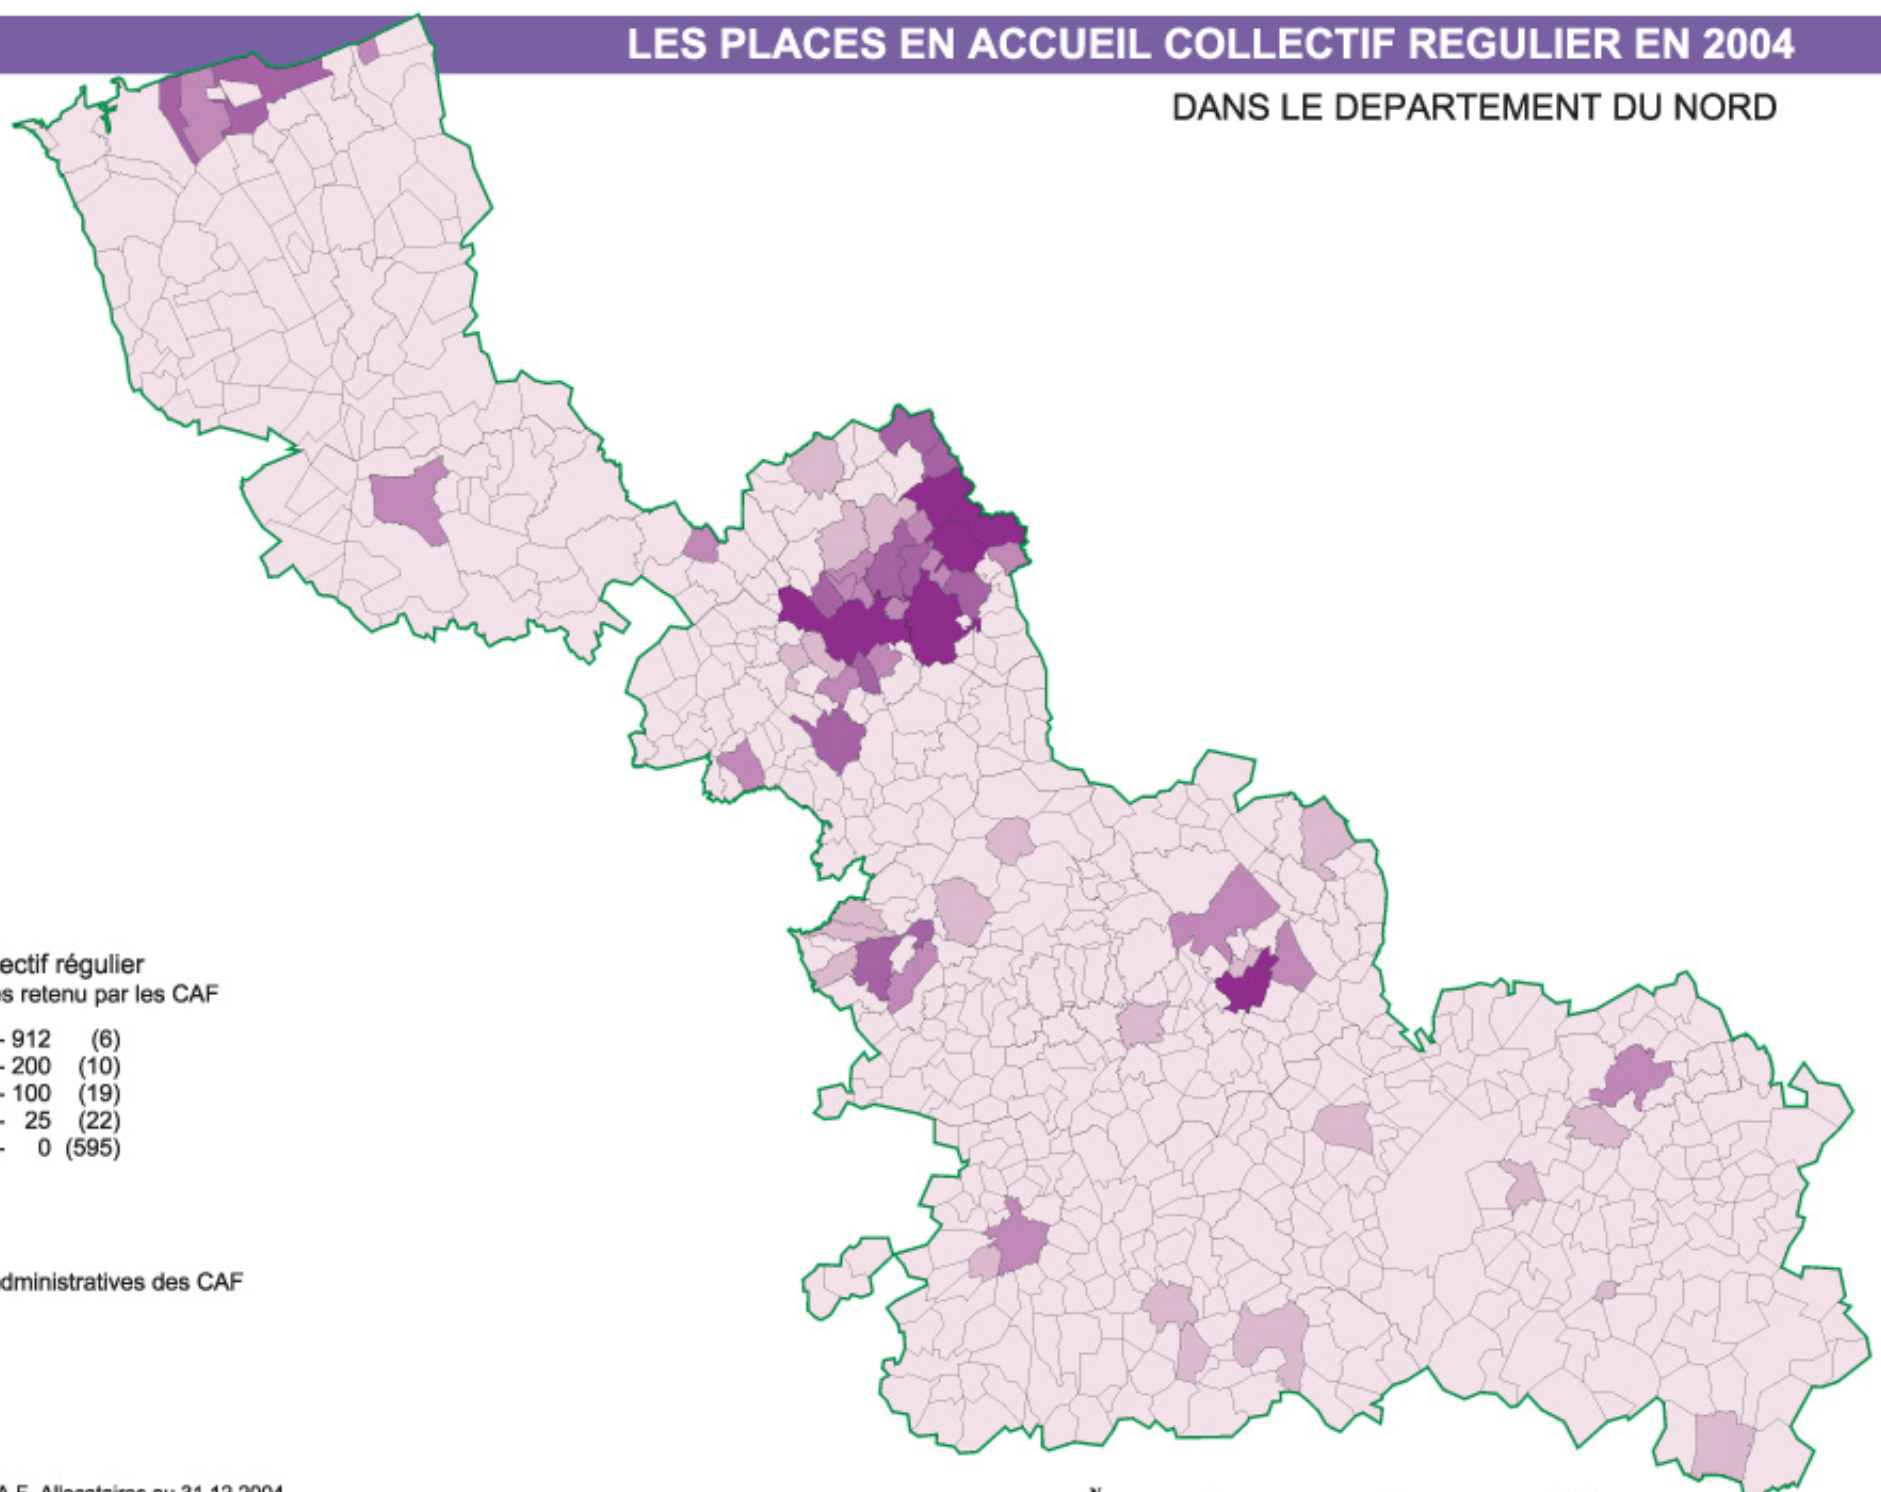

LES PLACES EN ACCUEIL COLLECTIF REGULIER EN 2004

DANS LE DEPARTEMENT DU NORD

Accueil collectif régulier
Nombre de places retenu par les CAF

200 - 912	(6)
100 - 200	(10)
25 - 100	(19)
1 - 25	(22)
0 - 0	(595)

limites administratives des CAF

Source: C.A.F. Allocataires au 31.12.2004

Cartographie : PRM Nord-Pas-de-Calais - Caf du Nord - février 2006