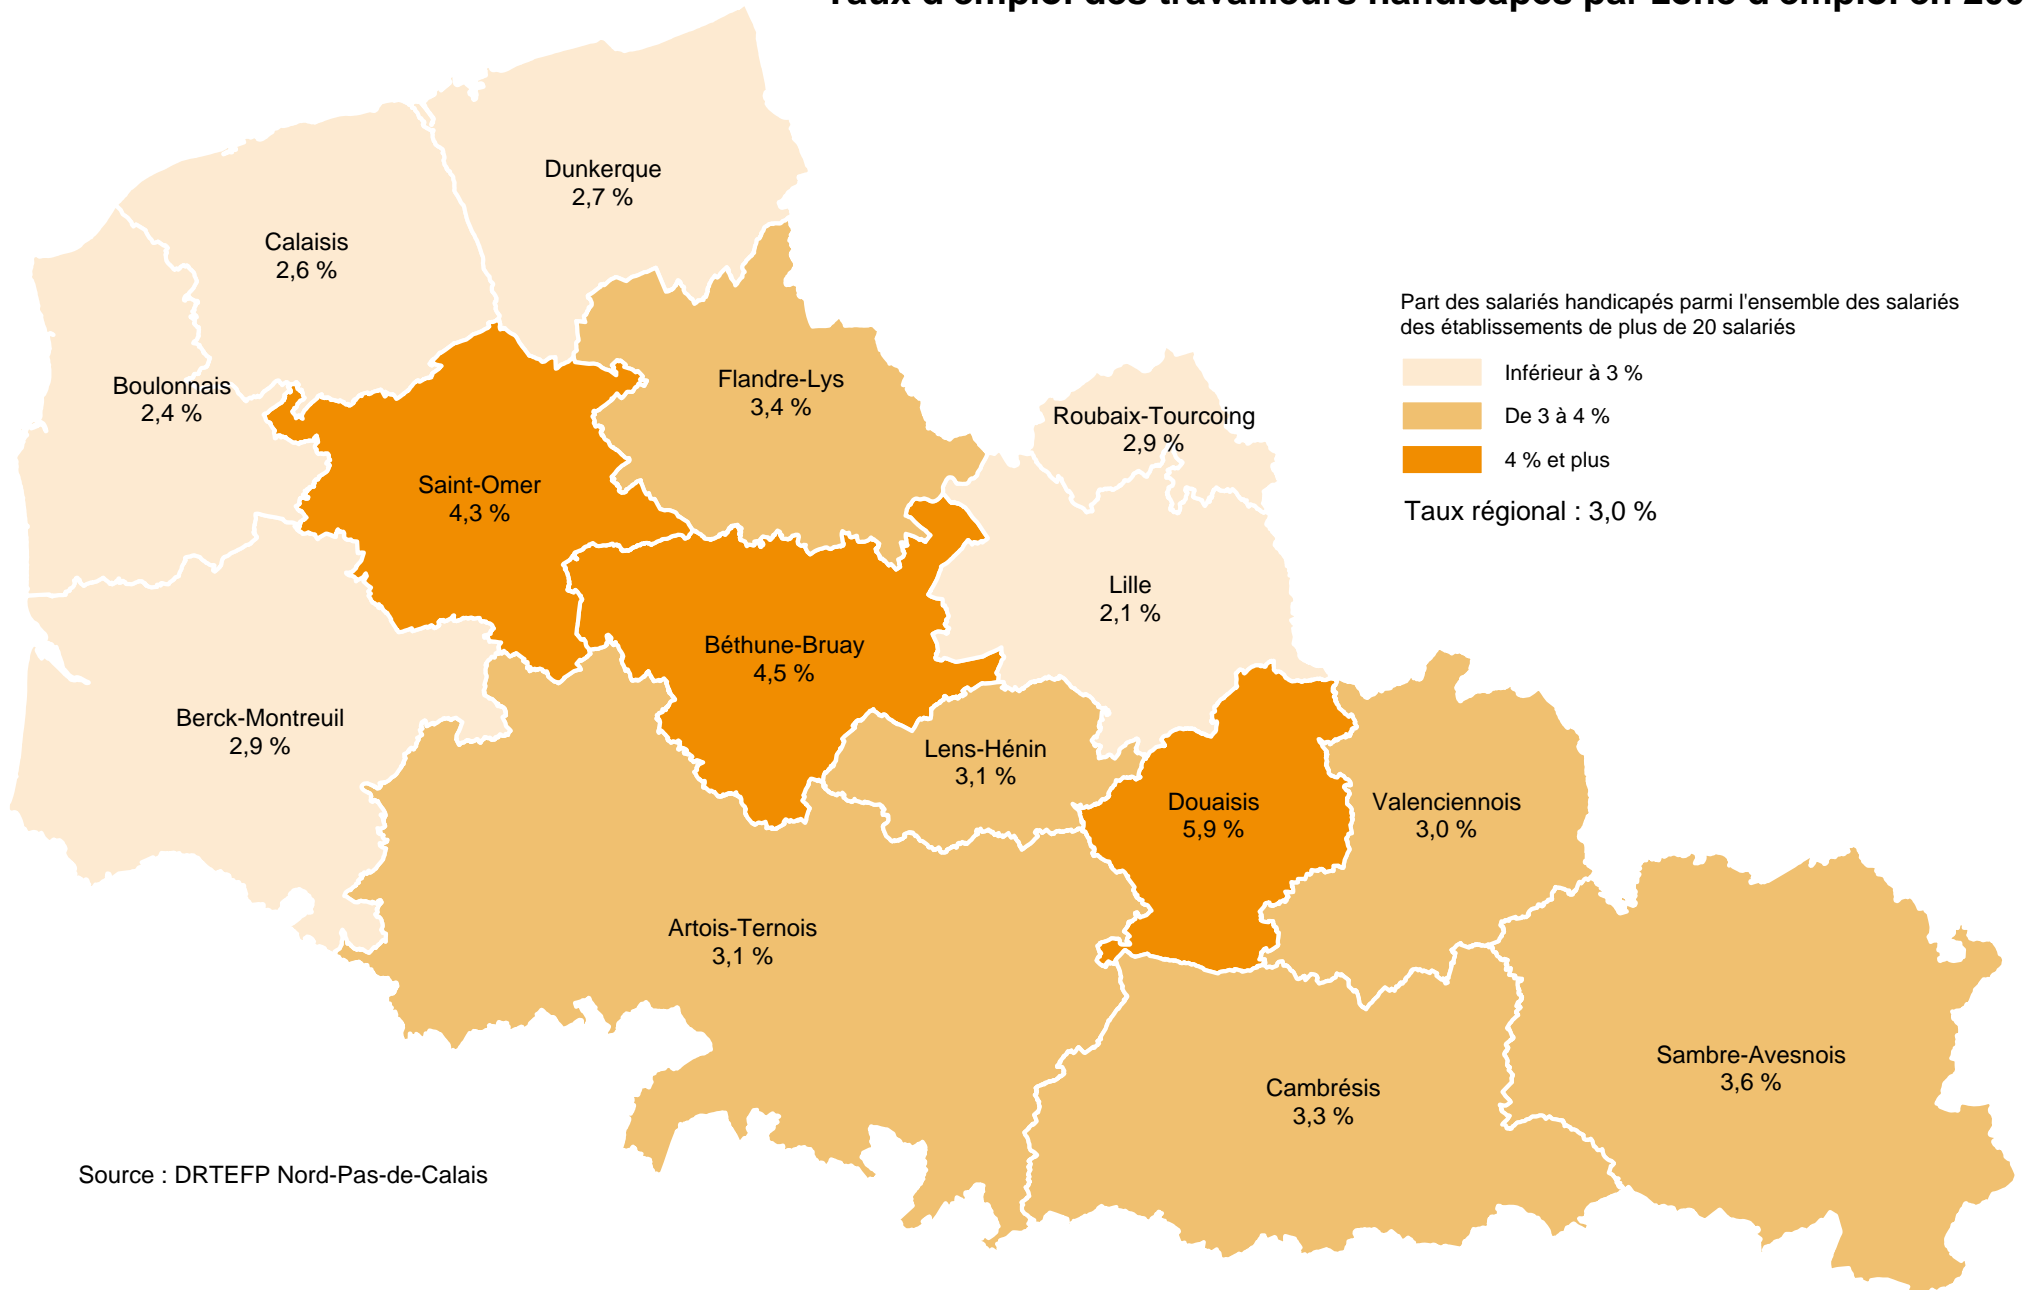

Taux d'emploi des travailleurs handicapés par zone d'emploi en 2007

Source : DRTEFP Nord-Pas-de-Calais