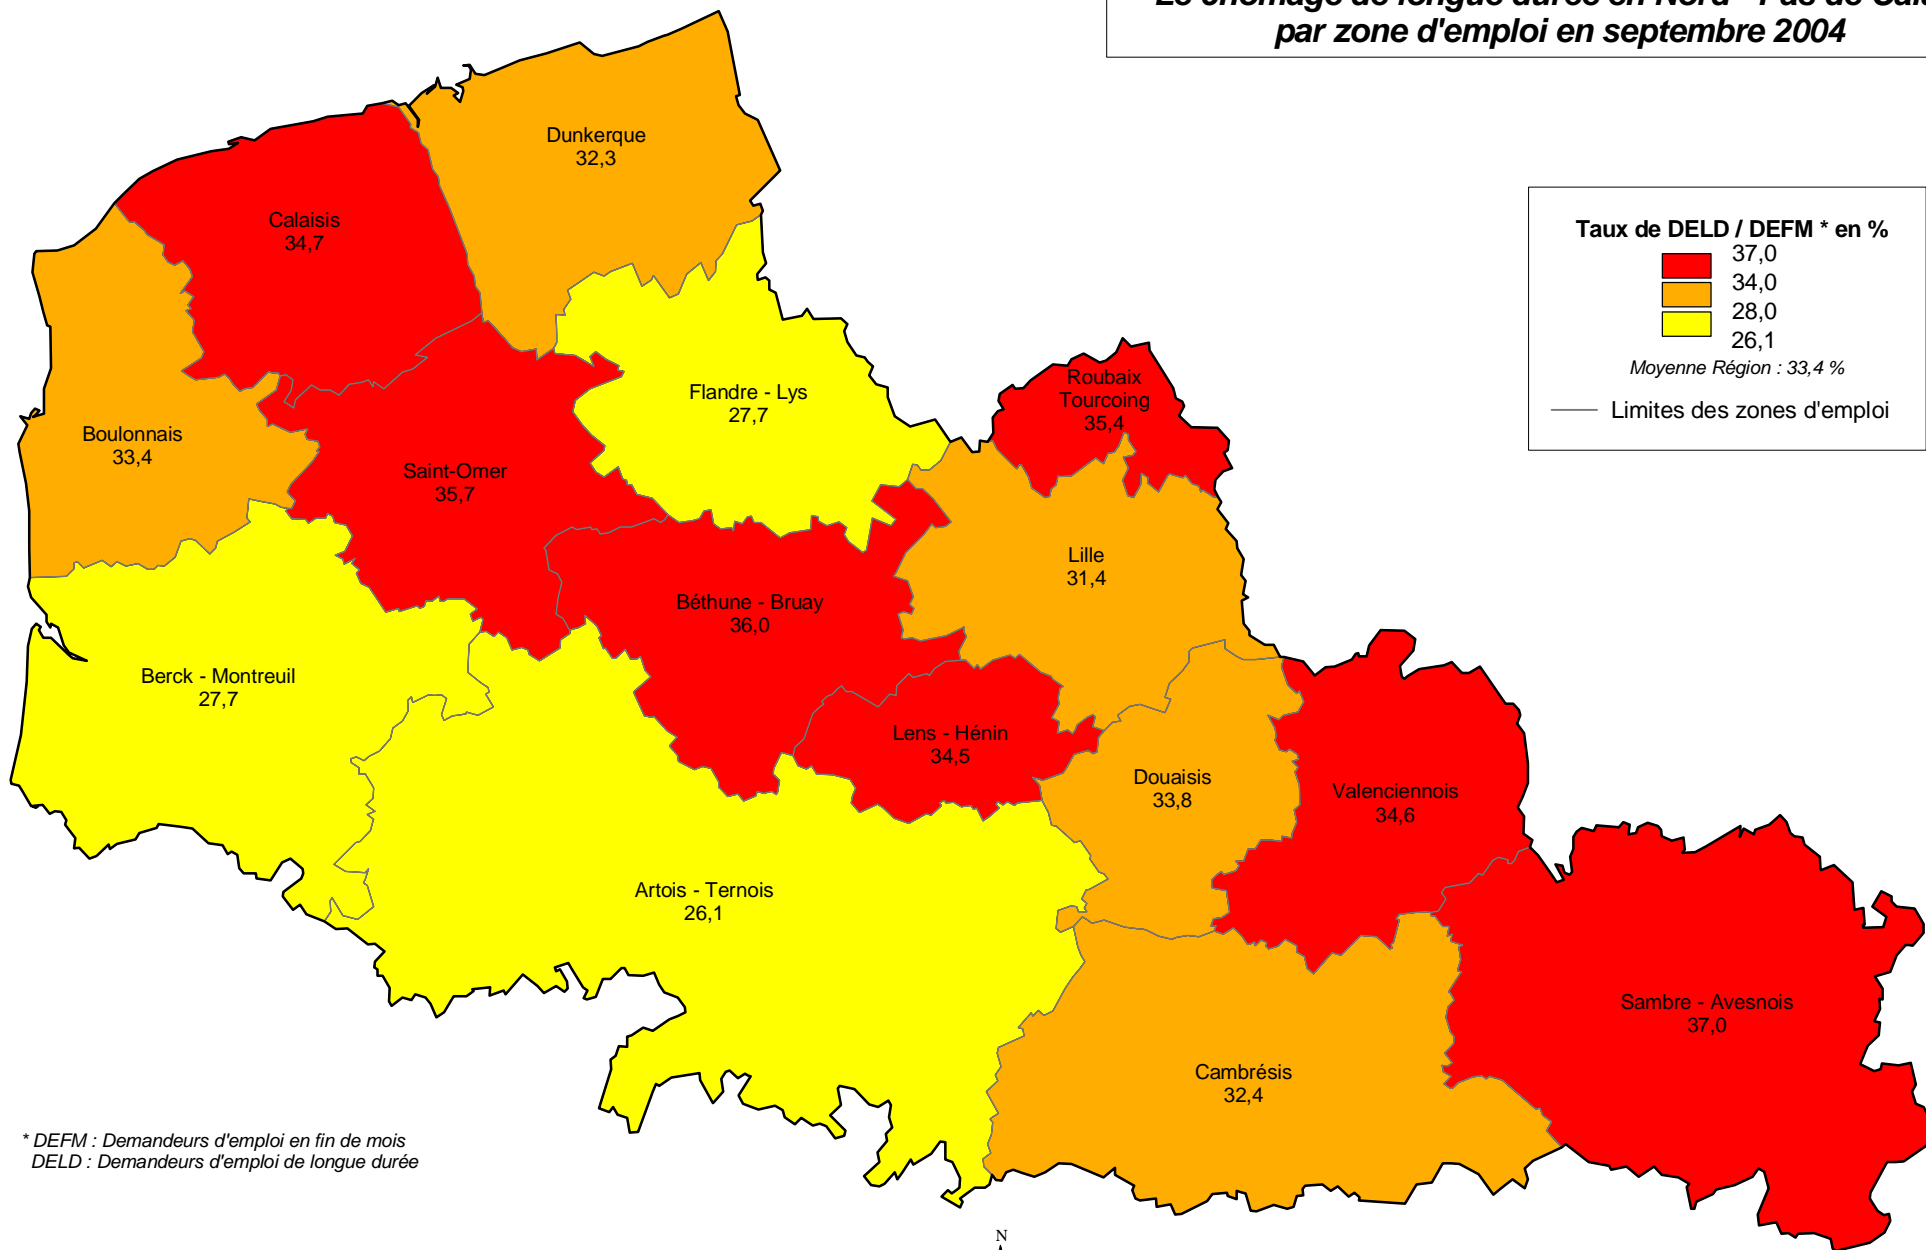

Le chômage de longue durée en Nord - Pas de Calais par zone d'emploi en septembre 2004

Taux de DELD / DEFM * en %

- 37,0
- 34,0
- 28,0
- 26,1

Moyenne Région : 33,4 %

— Limites des zones d'emploi

* DEFM : Demandeurs d'emploi en fin de mois
DELD : Demandeurs d'emploi de longue durée

Sources:
 - Limites administratives : ©IGN - BD Carto®
 - N°Autorisation IGN : 60.2080
 - Chômage : ANPE - DRTEFP (Septembre 2004)

0 10 20 Km

Réalisation : SIGALE® Nord - Pas de Calais - Novembre 2004