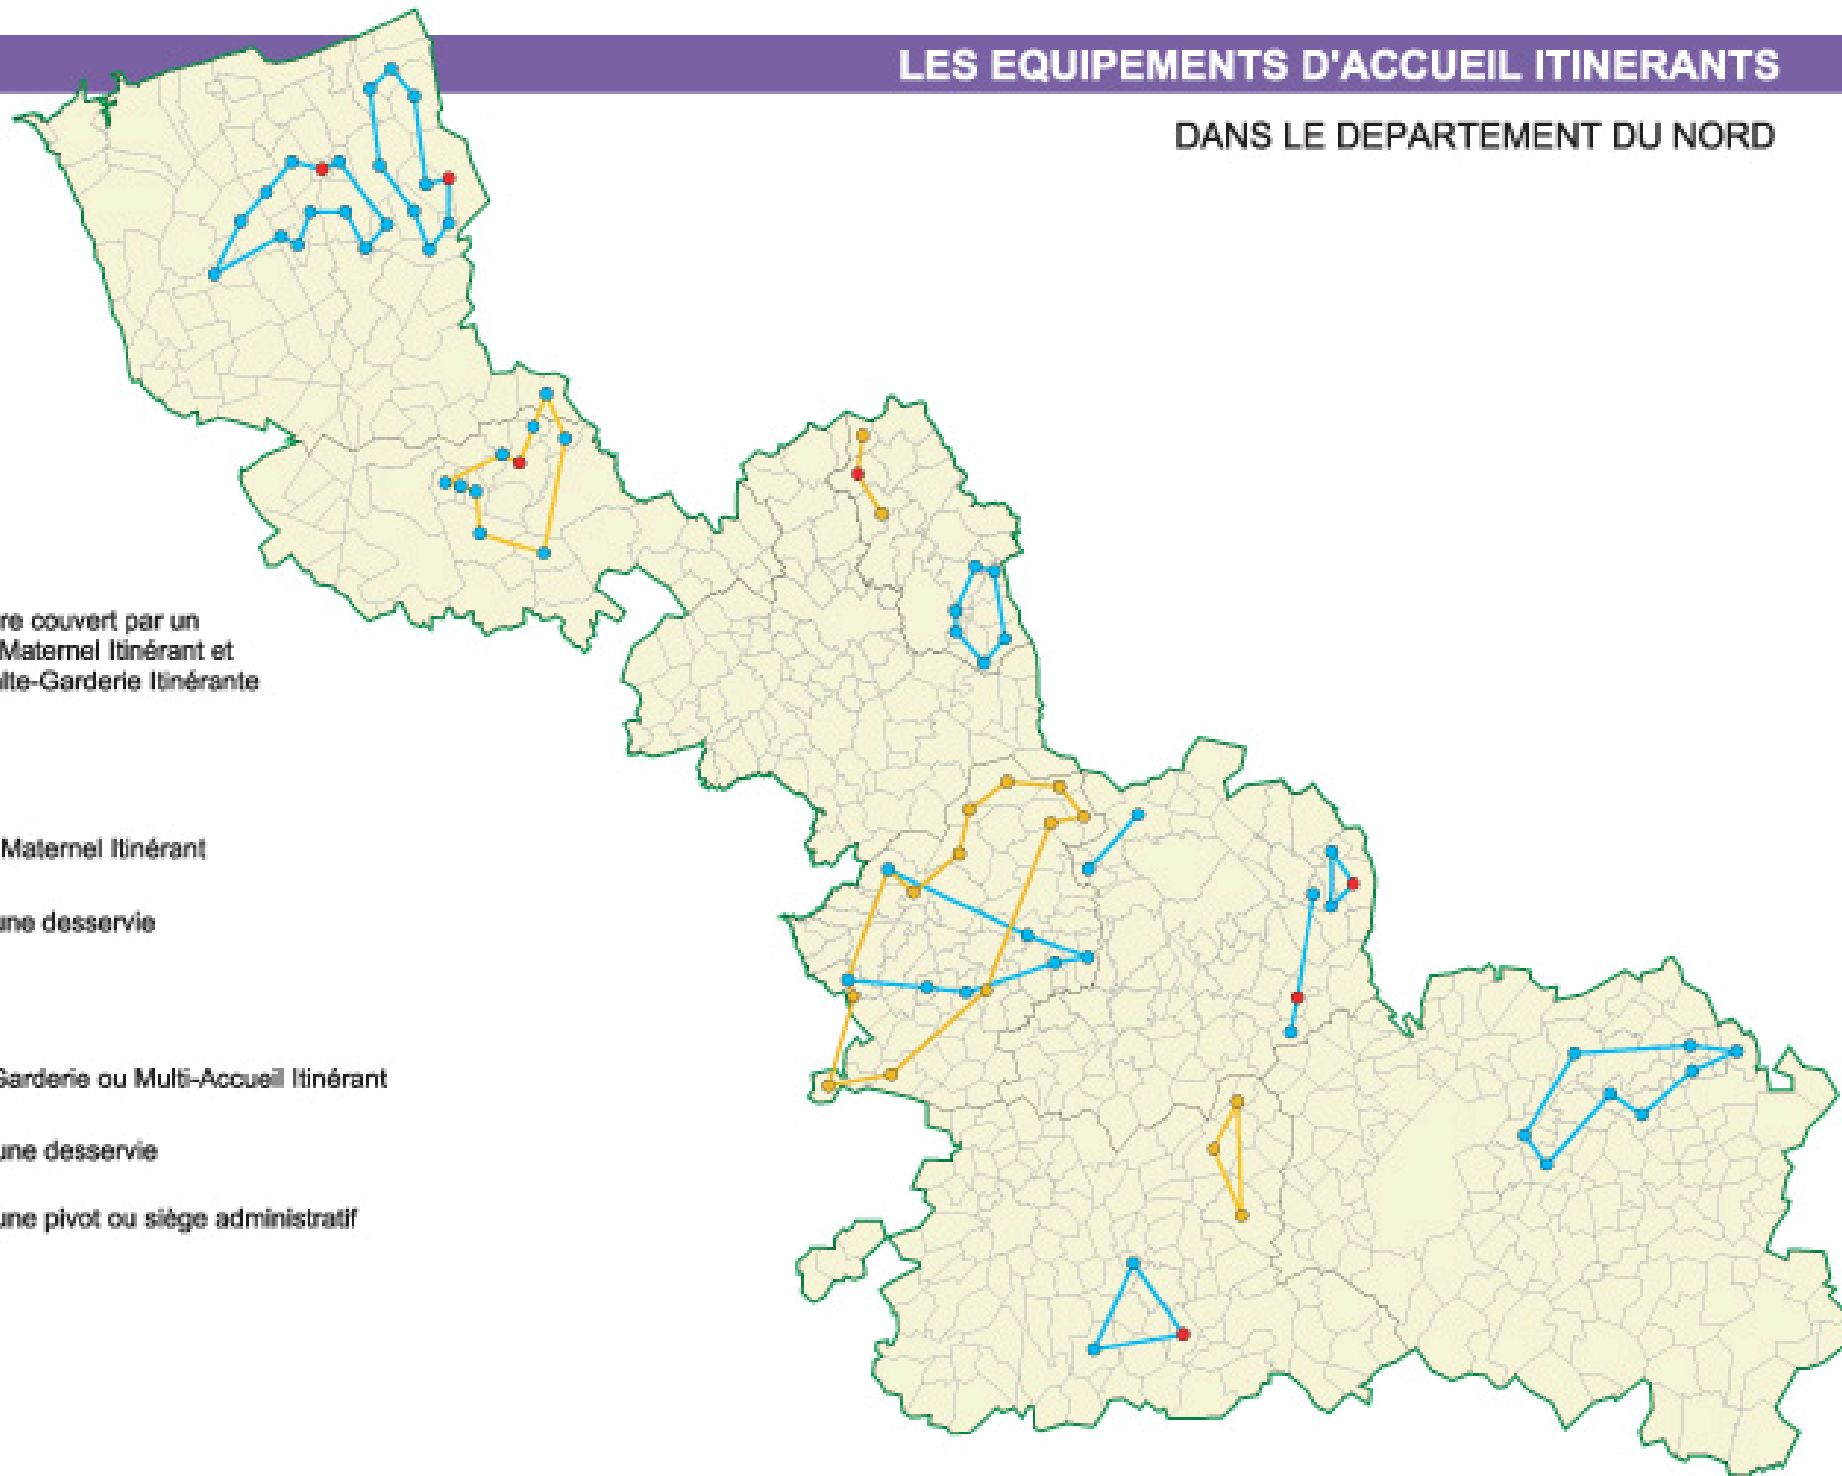

LES EQUIPEMENTS D'ACCUEIL ITINERANTS

DANS LE DEPARTEMENT DU NORD

 Territoire couvert par un Relais Maternel Itinérant et une Halte-Garderie Itinérante

 Relais Maternel Itinérant

 Commune desservie

 Halte-Garderie ou Multi-Accueil Itinérant

 Commune desservie

 Commune pivot ou siège administratif

Source: C.A.F.

Cartographie : PRM Nord-Pas-de-Calais - Caf du Nord - février 2006

[RETOUR SOMMAIRE](#)