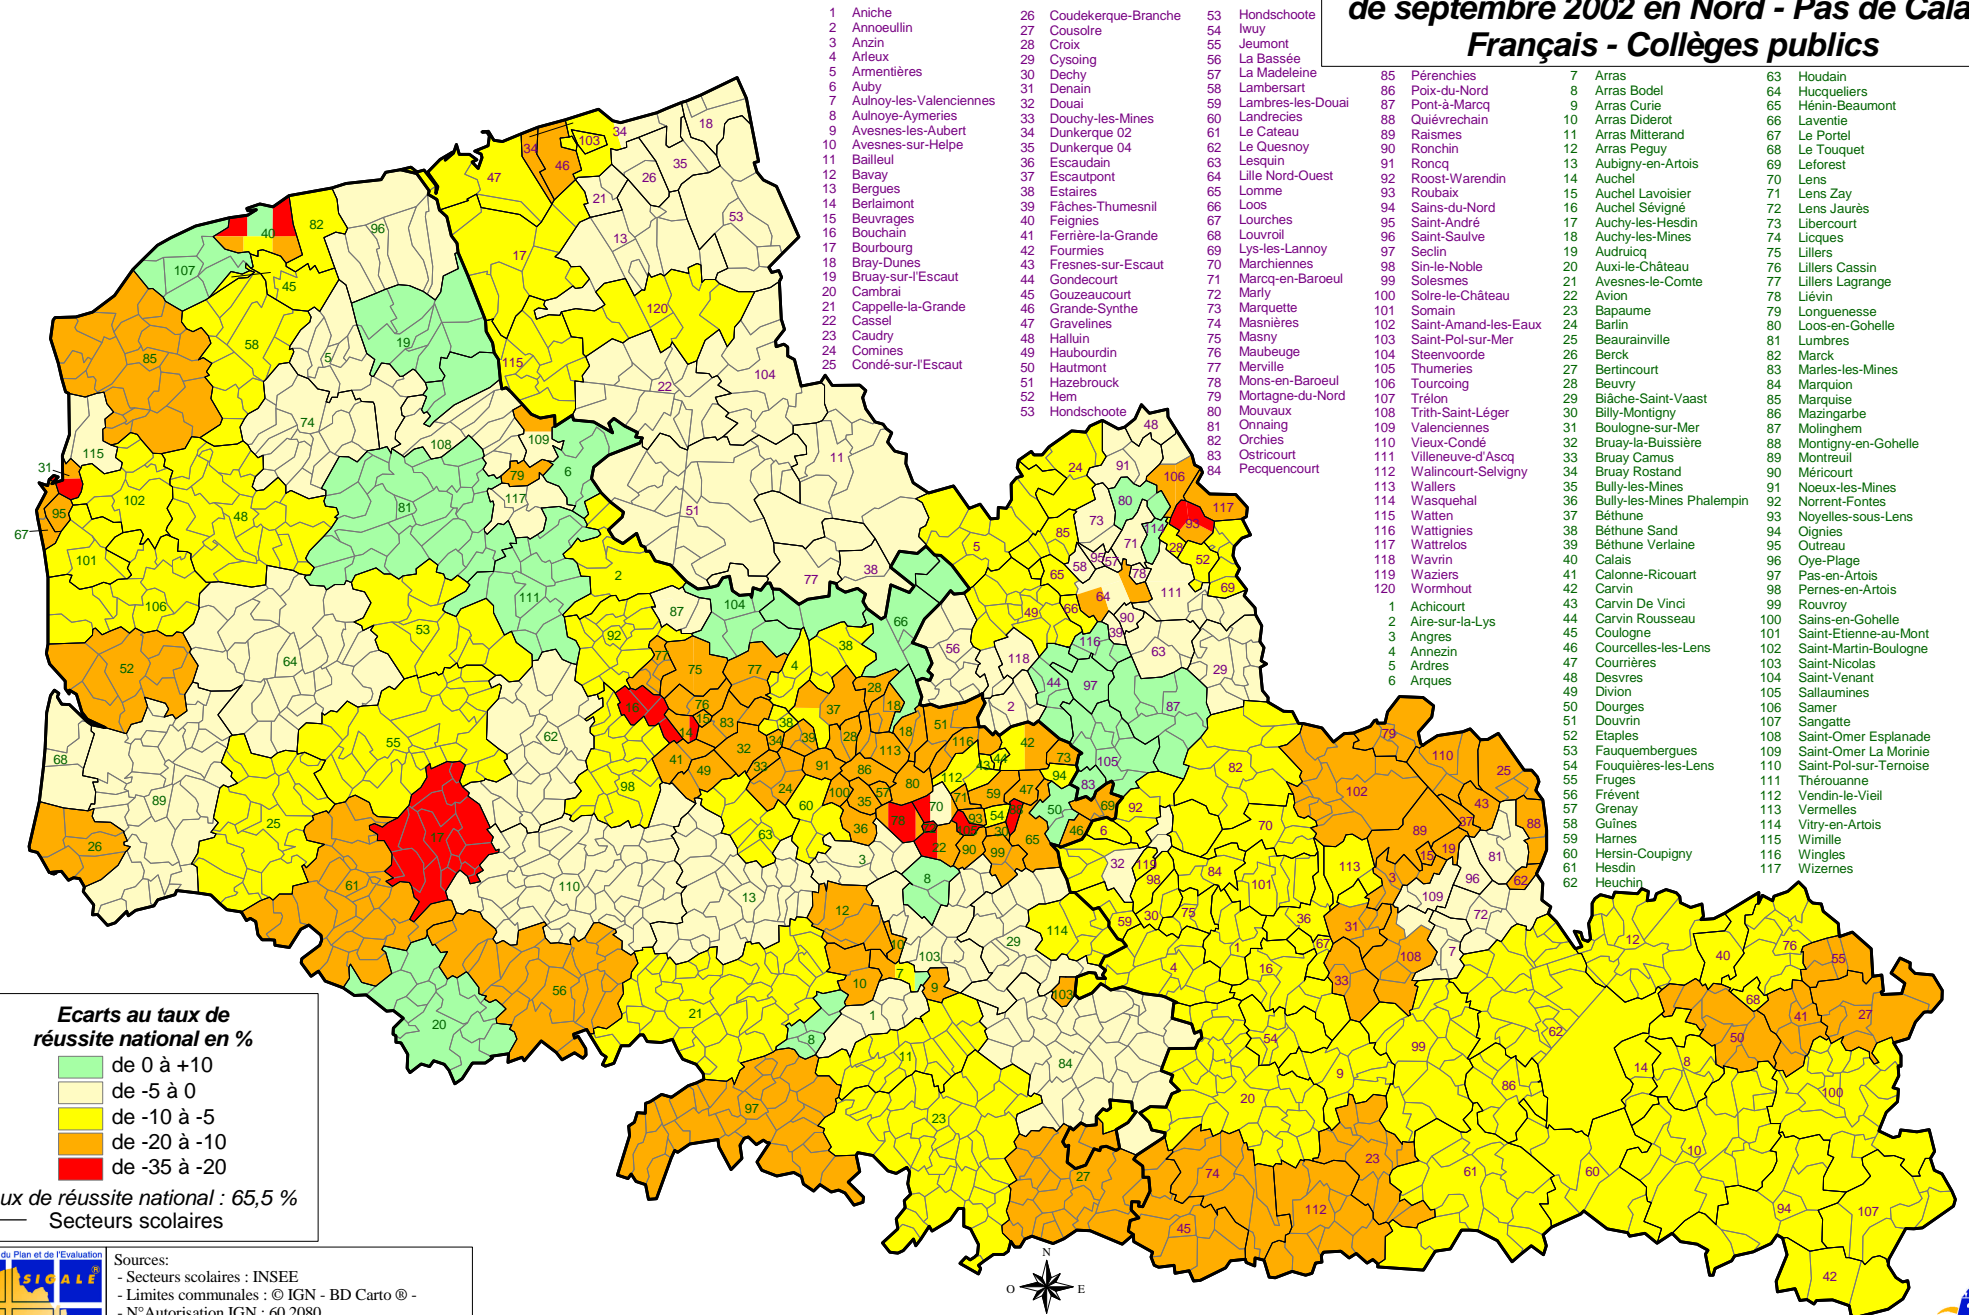

Résultats aux évaluations en 6ème de septembre 2002 en Nord - Pas de Calais Français - Collèges publics

- | | | | | | |
|-----------------------|------------------------|----------------------|--------------------------|------------------------------|----------------------------|
| 1 Aniche | 26 Coudekerque-Branche | 53 Hondschoote | 85 Pérenchies | 7 Arras | 63 Houdain |
| 2 Annoeulin | 27 Cousolre | 54 Iwuy | 86 Poix-du-Nord | 8 Arras Bodel | 64 Hucqueliers |
| 3 Anzin | 28 Croix | 55 Jeumont | 87 Pont-à-Marcq | 9 Arras Curie | 65 Hénin-Beaumont |
| 4 Arleux | 29 Cysoing | 56 La Bassée | 88 Quievrechain | 10 Arras Diderot | 66 Laventie |
| 5 Armentières | 30 Dechy | 57 La Madeleine | 89 Raismes | 11 Arras Mitterand | 67 Le Portel |
| 6 Aubry | 31 Denain | 58 Lambersart | 90 Ronchin | 12 Arras Peguy | 68 Le Touquet |
| 7 Aulnoy-Valenciennes | 32 Douai | 59 Lambres-les-Douai | 91 Roncq | 13 Aubray-en-Artois | 69 Leforest |
| 8 Aulnoy-Aymeries | 33 Douchy-les-Mines | 60 Landrecies | 92 Roost-Warendin | 14 Auchel | 70 Lens |
| 9 Avesnes-les-Aubert | 34 Dunkerque 02 | 61 Le Cateau | 93 Roubaix | 15 Auchel Lavoisier | 71 Lens Zay |
| 10 Avesnes-sur-Helpe | 35 Dunkerque 04 | 62 Le Quesnoy | 94 Sains-du-Nord | 16 Auchel Sévigné | 72 Lens Jaurès |
| 11 Baillieux | 36 Escaudain | 63 Lesquin | 95 Saint-André | 17 Auchy-les-Hesdin | 73 Libercourt |
| 12 Bavay | 37 Escautpont | 64 Lille Nord-Ouest | 96 Saint-Saulve | 18 Auchy-les-Mines | 74 Licques |
| 13 Bergues | 38 Estaires | 65 Lomme | 97 Seclin | 19 Audruicq | 75 Lillers |
| 14 Berlaimont | 39 Fâches-Thumesnil | 66 Loos | 98 Sin-le-Noble | 20 Auxi-le-Château | 76 Lillers Cassin |
| 15 Beuvrages | 40 Feignies | 67 Lourches | 99 Solesmes | 21 Avesnes-le-Comte | 77 Lillers Lagrange |
| 16 Bouchain | 41 Ferrière-la-Grande | 68 Louvroil | 100 Solre-le-Château | 22 Avion | 78 Liévin |
| 17 Bourbourg | 42 Fourmies | 69 Lys-les-Lanoy | 101 Somain | 23 Bapaume | 79 Longuenesse |
| 18 Bray-Dunes | 43 Fresnes-sur-Escaut | 70 Marchiennes | 102 Saint-Amand-les-Eaux | 24 Barlin | 80 Loos-en-Gohelle |
| 19 Bruy-sur-l'Escaut | 44 Gondrecourt | 71 Marcq-en-Baroeul | 103 Saint-Pol-sur-Mer | 25 Beaurainville | 81 Lumbres |
| 20 Cambrai | 45 Gouzeaucourt | 72 Marly | 104 Saint-Amand-les-Eaux | 26 Berck | 82 Marck |
| 21 Cappelle-la-Grande | 46 Grande-Synthe | 73 Marquette | 105 Thumeries | 27 Bertincourt | 83 Maries-les-Mines |
| 22 Cassel | 47 Gravelines | 74 Masnières | 106 Tourcoing | 28 Beuvry | 84 Marquion |
| 23 Cauchy | 48 Halluin | 75 Masny | 107 Trélon | 29 Biache-Saint-Vaast | 85 Marquise |
| 24 Comines | 49 Haubourdin | 76 Maubeuge | 108 Trith-Saint-Léger | 30 Billy-Montigny | 86 Mazingarbe |
| 25 Condé-sur-l'Escaut | 50 Hautmont | 77 Merville | 109 Valenciennes | 31 Boulogne-sur-Mer | 87 Mollingham |
| | 51 Hazebrouck | 78 Mons-en-Baroeul | 110 Vieux-Condé | 32 Bruy-la-Bussière | 88 Montigny-en-Gohelle |
| | 52 Hern | 79 Montagne-du-Nord | 111 Villeneuve-d'Ascq | 33 Bruy Camus | 89 Montreuil |
| | 53 Hondschoote | 80 Mouvaux | 112 Walincourt-Selvigny | 34 Bruy Rostand | 90 Méricourt |
| | | 81 Onnaing | 113 Wallers | 35 Bully-les-Mines | 91 Neoux-les-Mines |
| | | 82 Orchies | 114 Wasquehal | 36 Bully-les-Mines Phalempin | 92 Norrent-Fontes |
| | | 83 Osticourt | 115 Watten | 37 Béthune | 93 Noyelles-sous-Lens |
| | | 84 Pequencourt | 116 Wattignies | 38 Béthune Sand | 94 Oignies |
| | | | 117 Wattrelos | 39 Béthune Verlaine | 95 Outreau |
| | | | 118 Wavrin | 40 Calais | 96 Oye-Plage |
| | | | 119 Waziers | 41 Calonne-Ricouart | 97 Pas-en-Artois |
| | | | 120 Wormhout | 42 Carvin | 98 Pernes-en-Artois |
| | | | | 43 Carvin De Vinci | 99 Rouvroy |
| | | | | 44 Carvin Rousseau | 100 Sains-en-Gohelle |
| | | | | 45 Coulogne | 101 Saint-Etienne-au-Mont |
| | | | | 46 Courcelles-les-Lens | 102 Saint-Martin-Boulogne |
| | | | | 47 Courrières | 103 Saint-Nicolas |
| | | | | 48 Desvres | 104 Saint-Venant |
| | | | | 49 Divion | 105 Sallaumines |
| | | | | 50 Dourges | 106 Samer |
| | | | | 51 Douvrin | 107 Sangatte |
| | | | | 52 Etaples | 108 Saint-Omer Esplanade |
| | | | | 53 Fauquembergues | 109 Saint-Omer La Morinie |
| | | | | 54 Fouquières-les-Lens | 110 Saint-Pol-sur-Ternoise |
| | | | | 55 Fruges | 111 Thérouanne |
| | | | | 56 Frévent | 112 Vendin-le-Vieil |
| | | | | 57 Grenay | 113 Vermelles |
| | | | | 58 Guines | 114 Vitry-en-Artois |
| | | | | 59 Harnes | 115 Wirmille |
| | | | | 60 Hersin-Coupigny | 116 Wingles |
| | | | | 61 Hesdin | 117 Wizernes |
| | | | | 62 Heuchin | |