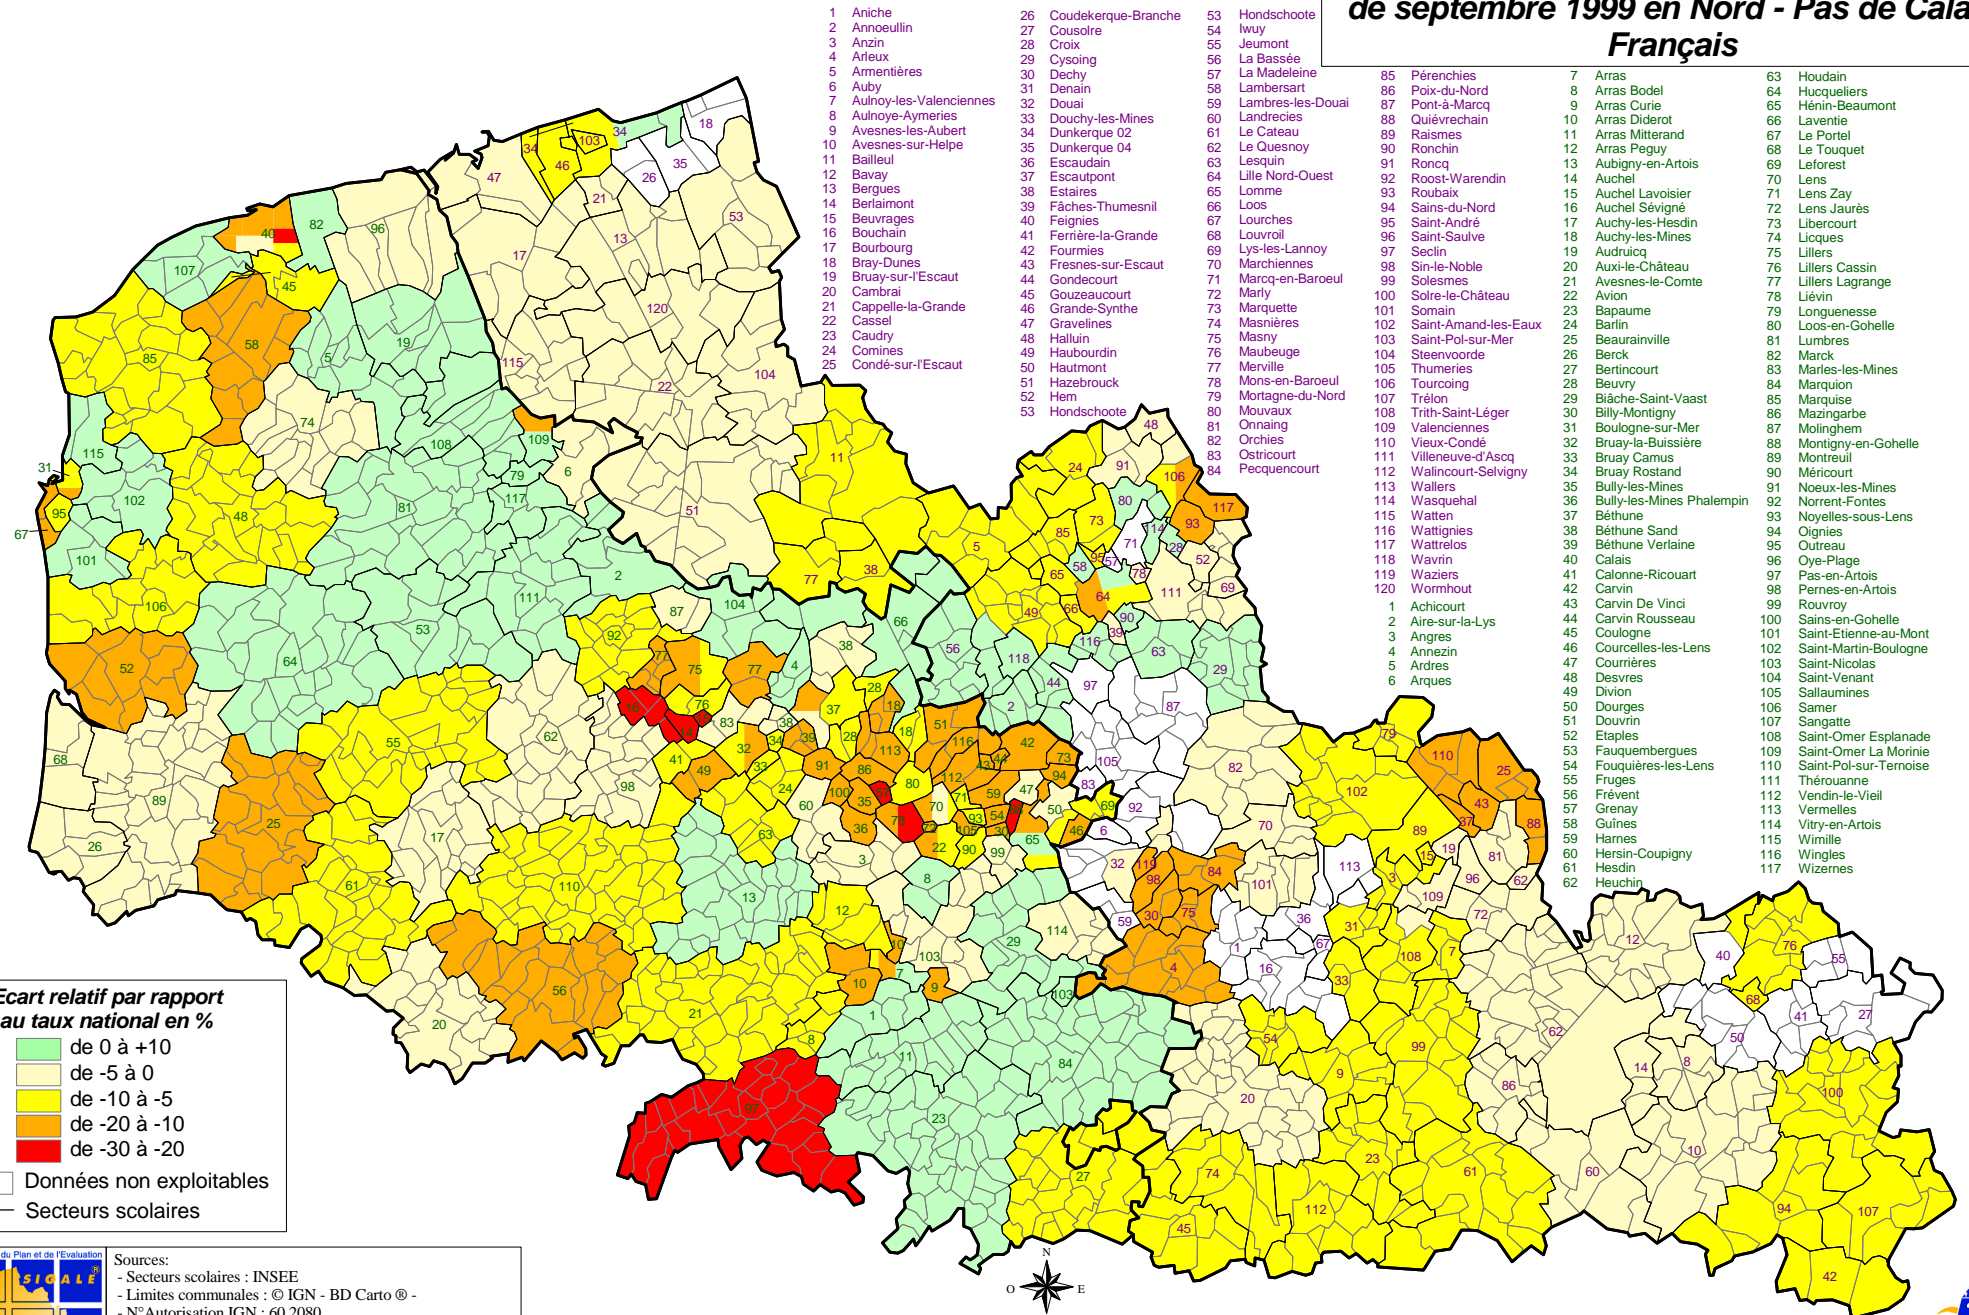

Taux de réussite à l'évaluation CE2 de septembre 1999 en Nord - Pas de Calais Français

- 1 Aniche
- 2 Annoullin
- 3 Anzin
- 4 Arleux
- 5 Armentières
- 6 Aubry
- 7 Aulnoy-Valenciennes
- 8 Aulnoy-Aymeries
- 9 Avesnes-les-Aubert
- 10 Avesnes-sur-Helpe
- 11 Baillieux
- 12 Bavay
- 13 Bergues
- 14 Berlaimont
- 15 Beuvrages
- 16 Bouchain
- 17 Bourbourg
- 18 Bray-Dunes
- 19 Bruy-sur-l'Escaut
- 20 Cambrai
- 21 Cappelle-la-Grande
- 22 Cassel
- 23 Cauchy
- 24 Comines
- 25 Conde-sur-l'Escaut
- 26 Coudekerque-Branche
- 27 Cousoir
- 28 Croix
- 29 Cysoing
- 30 Dechy
- 31 Denain
- 32 Douai
- 33 Douchy-les-Mines
- 34 Dunkerque 02
- 35 Dunkerque 04
- 36 Escaudain
- 37 Escautpont
- 38 Estaires
- 39 Fâches-Thumesnil
- 40 Feignies
- 41 Ferrière-la-Grande
- 42 Fourmies
- 43 Fresnes-sur-Escaut
- 44 Gondrecourt
- 45 Gouzeaucourt
- 46 Grande-Synthe
- 47 Gravelines
- 48 Halluin
- 49 Haubourdin
- 50 Hautmont
- 51 Hazebrouck
- 52 Hem
- 53 Hondschoote
- 54 Iwuy
- 55 Jeumont
- 56 La Bassée
- 57 La Madeleine
- 58 Lambersart
- 59 Lambres-les-Douai
- 60 Landrecies
- 61 Le Cateau
- 62 Le Quesnoy
- 63 Lesquin
- 64 Lille Nord-Ouest
- 65 Lomme
- 66 Loos
- 67 Lourches
- 68 Louvroil
- 69 Lys-les-Lannoy
- 70 Marchiennes
- 71 Marcq-en-Baroeul
- 72 Marly
- 73 Marquette
- 74 Masnières
- 75 Masny
- 76 Maubeuge
- 77 Merville
- 78 Mons-en-Baroeul
- 79 Montigny-du-Nord
- 80 Mouxoux
- 81 Onnaing
- 82 Orchies
- 83 Ostreucourt
- 84 Pequencourt