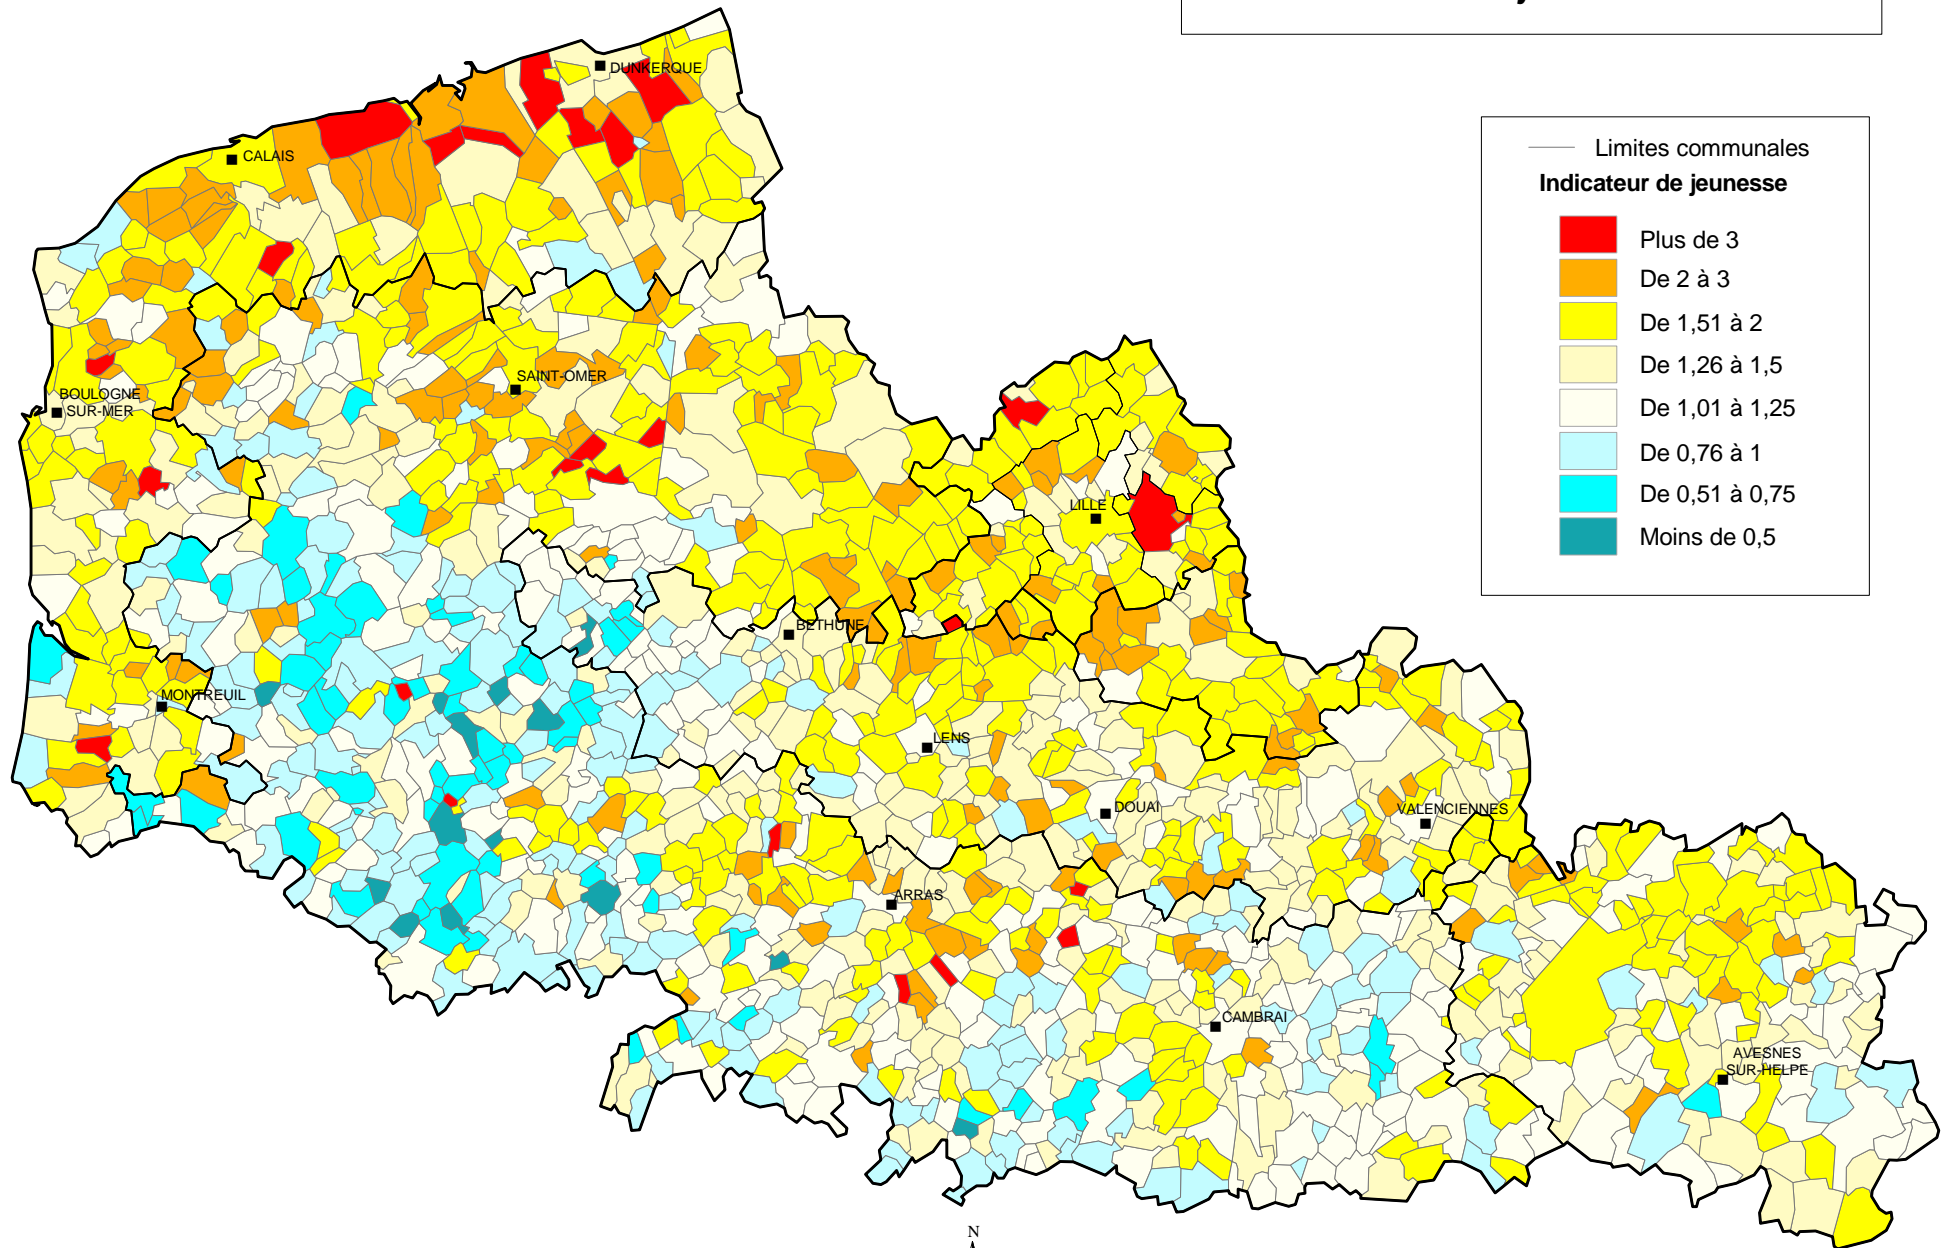

# L'indicateur de jeunesse en 1999

Sources:  
- Indicateur de jeunesse : INSEE - RP 99 -  
- Limites communales : © IGN - BD Carto © -  
- N°Autorisation IGN : 60.2080

0 10 20 Km

Réalisation : SIGALE® Nord - Pas de Calais - Octobre 2003