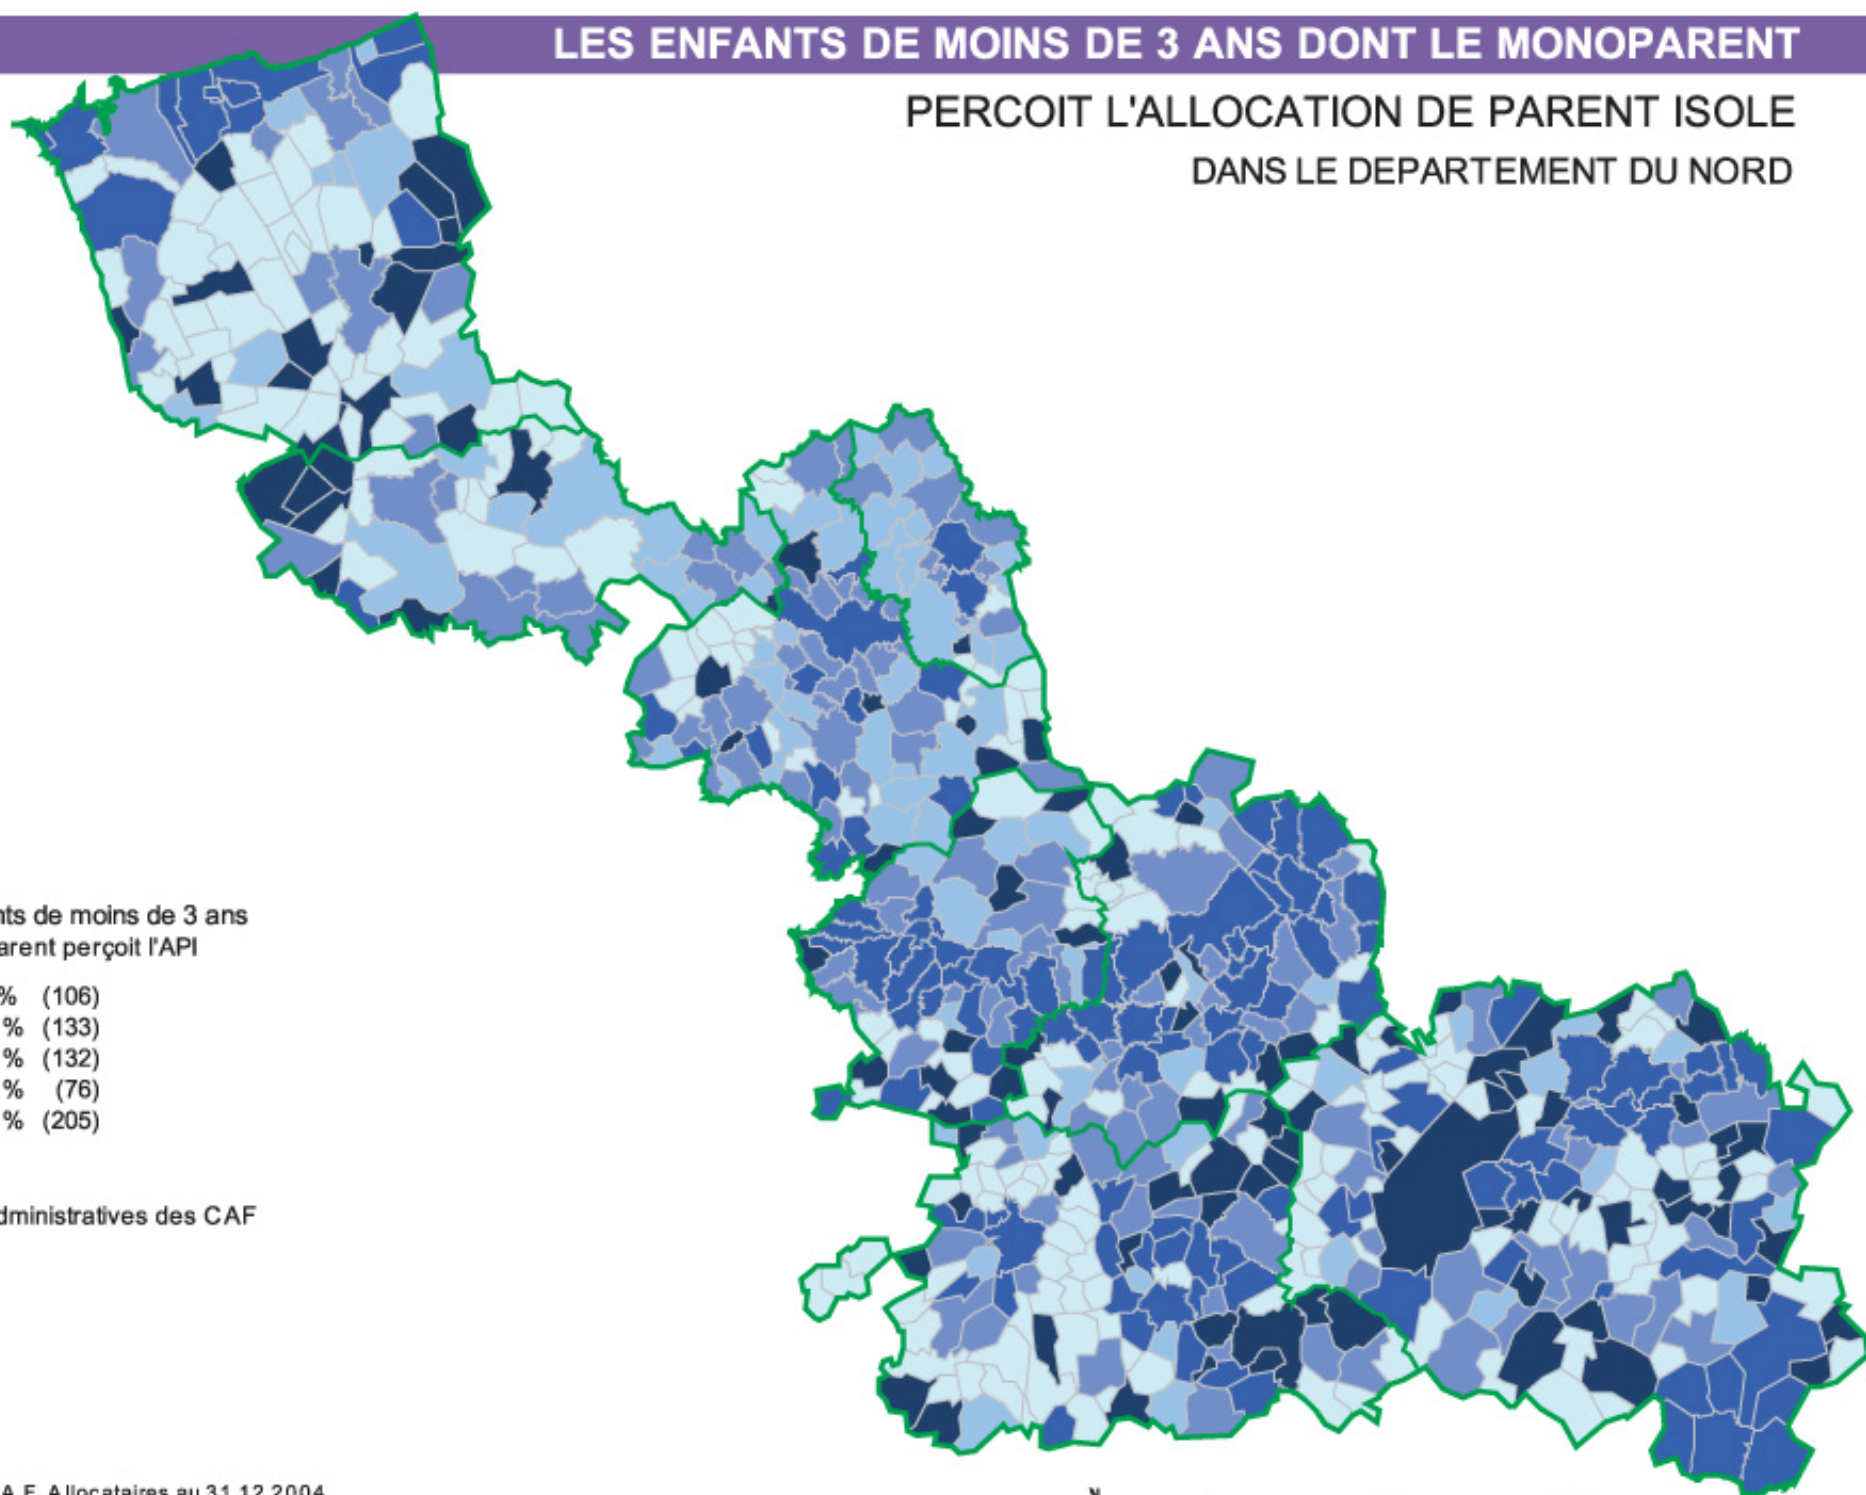

LES ENFANTS DE MOINS DE 3 ANS DONT LE MONOPARENT

PERÇOIT L'ALLOCATION DE PARENT ISOLE DANS LE DEPARTEMENT DU NORD

Part des enfants de moins de 3 ans
dont le monoparent perçoit l'API

□ limites administratives des CAF

Source: C.A.F. Allocataires au 31.12.2004

Cartographie : PRM Nord-Pas-de-Calais - Caf du Nord - février 2006

0

15

30 km

[RETOUR SOMMAIRE](#)