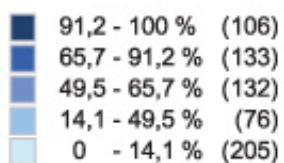

LES ENFANTS DE MOINS DE 3 ANS DONT LE MONOPARENT

PERÇOIT L'ALLOCATION DE PARENT ISOLE DANS LE DEPARTEMENT DU NORD

Part des enfants de moins de 3 ans
dont le monoparent perçoit l'API

□ limites administratives des CAF