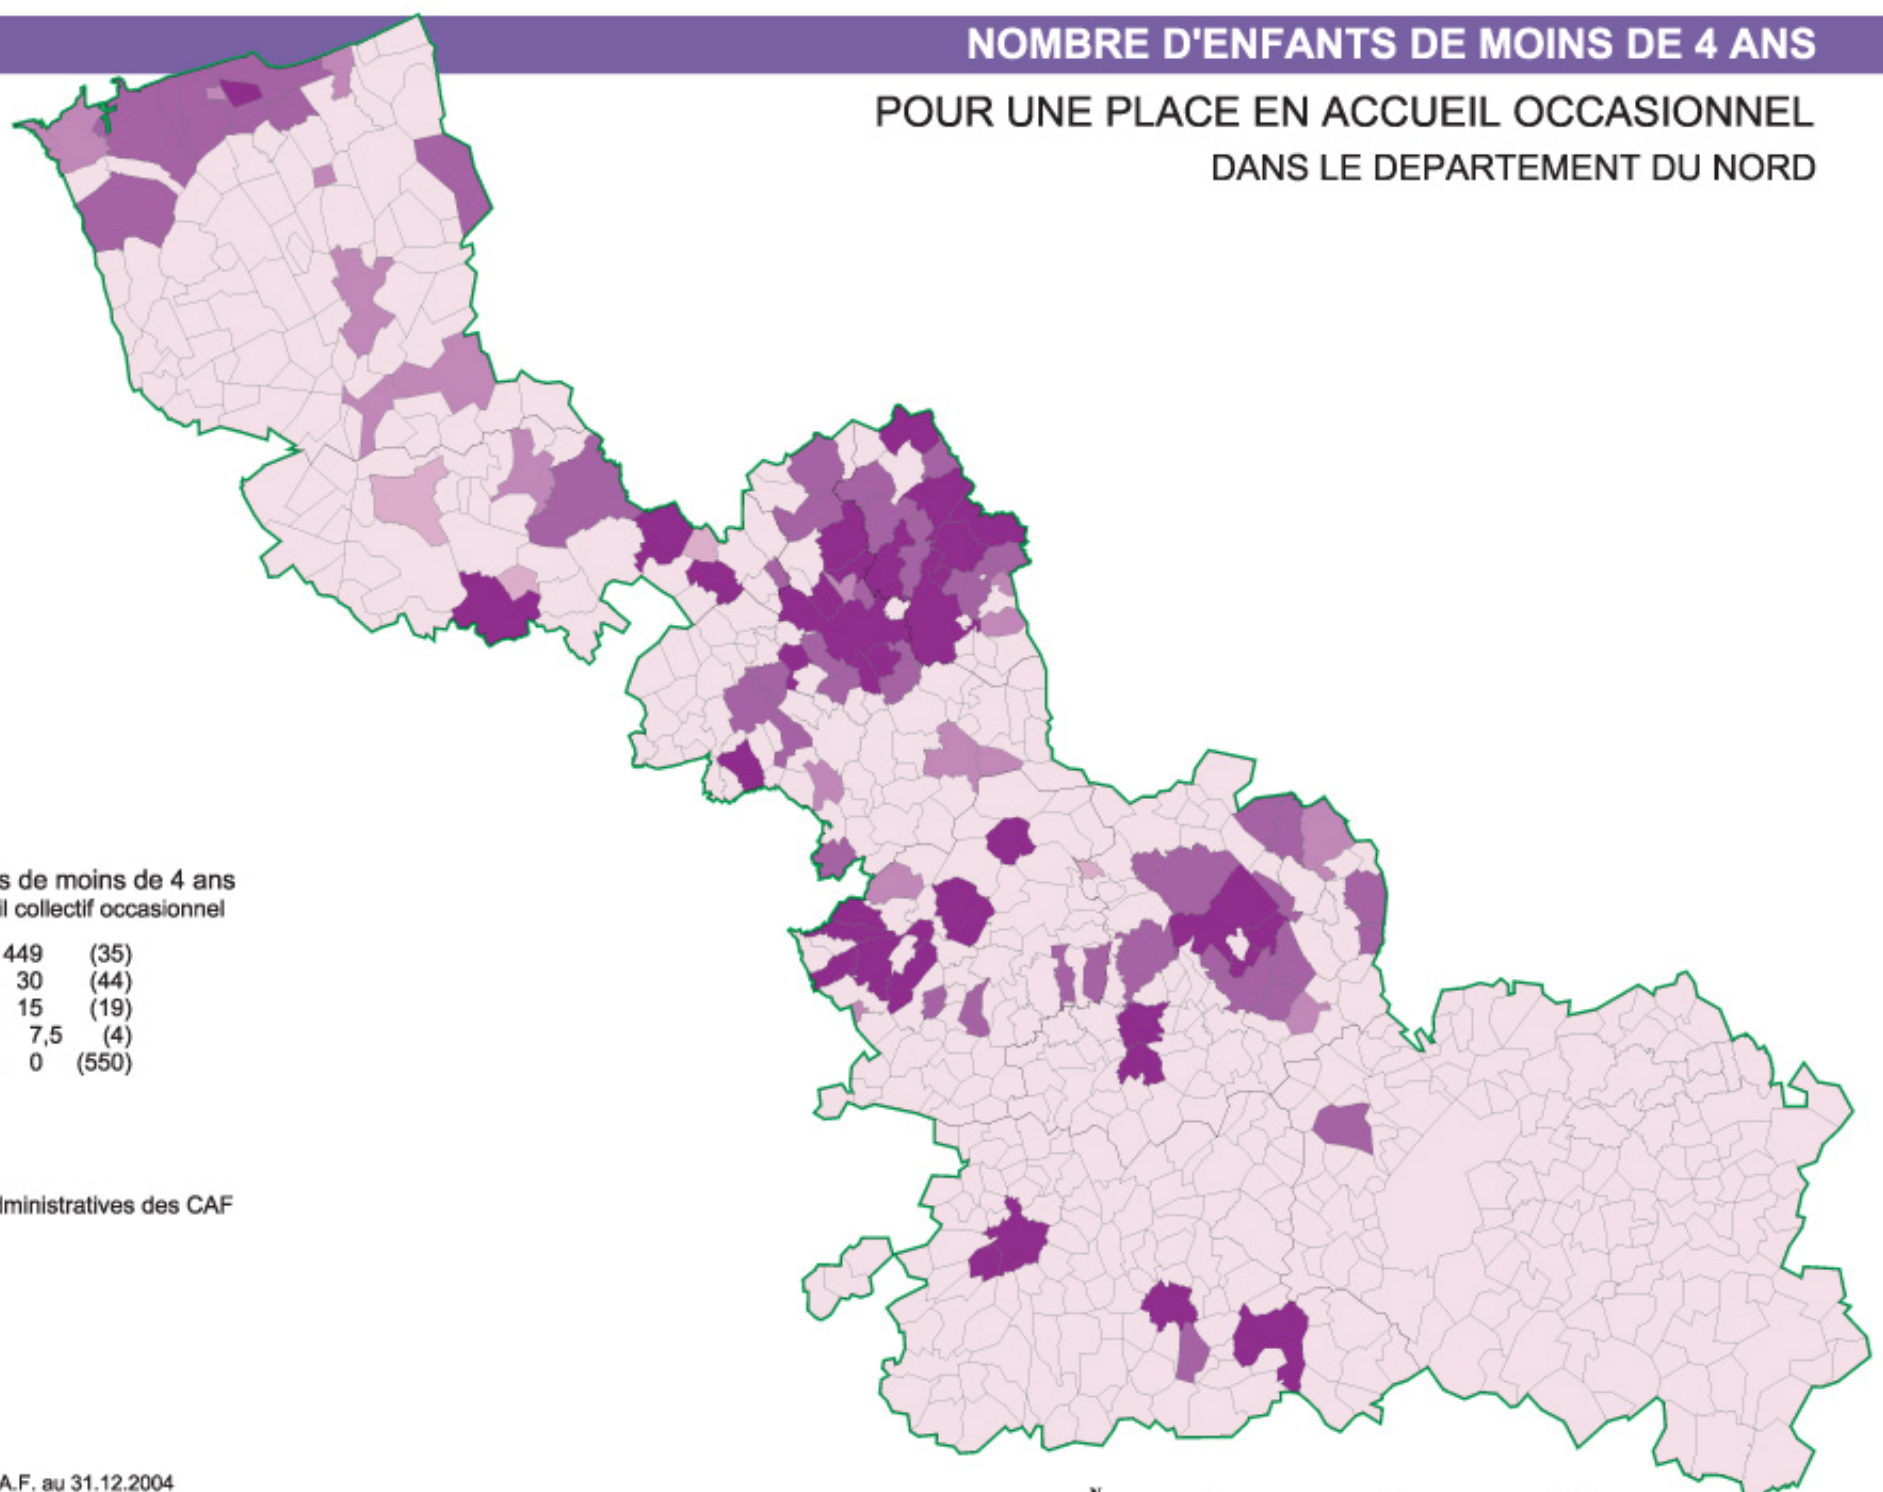

NOMBRE D'ENFANTS DE MOINS DE 4 ANS

POUR UNE PLACE EN ACCUEIL OCCASIONNEL DANS LE DEPARTEMENT DU NORD

Nombre d'enfants de moins de 4 ans
par place d'accueil collectif occasionnel

■	30 - 449	(35)
■	15 - 30	(44)
■	7,5 - 15	(19)
■	1 - 7,5	(4)
■	0 - 0	(550)

□ limites administratives des CAF

Source : C.A.F. au 31.12.2004

Cartographie : PRM Nord-Pas-de-Calais - Caf du Nord - février 2006