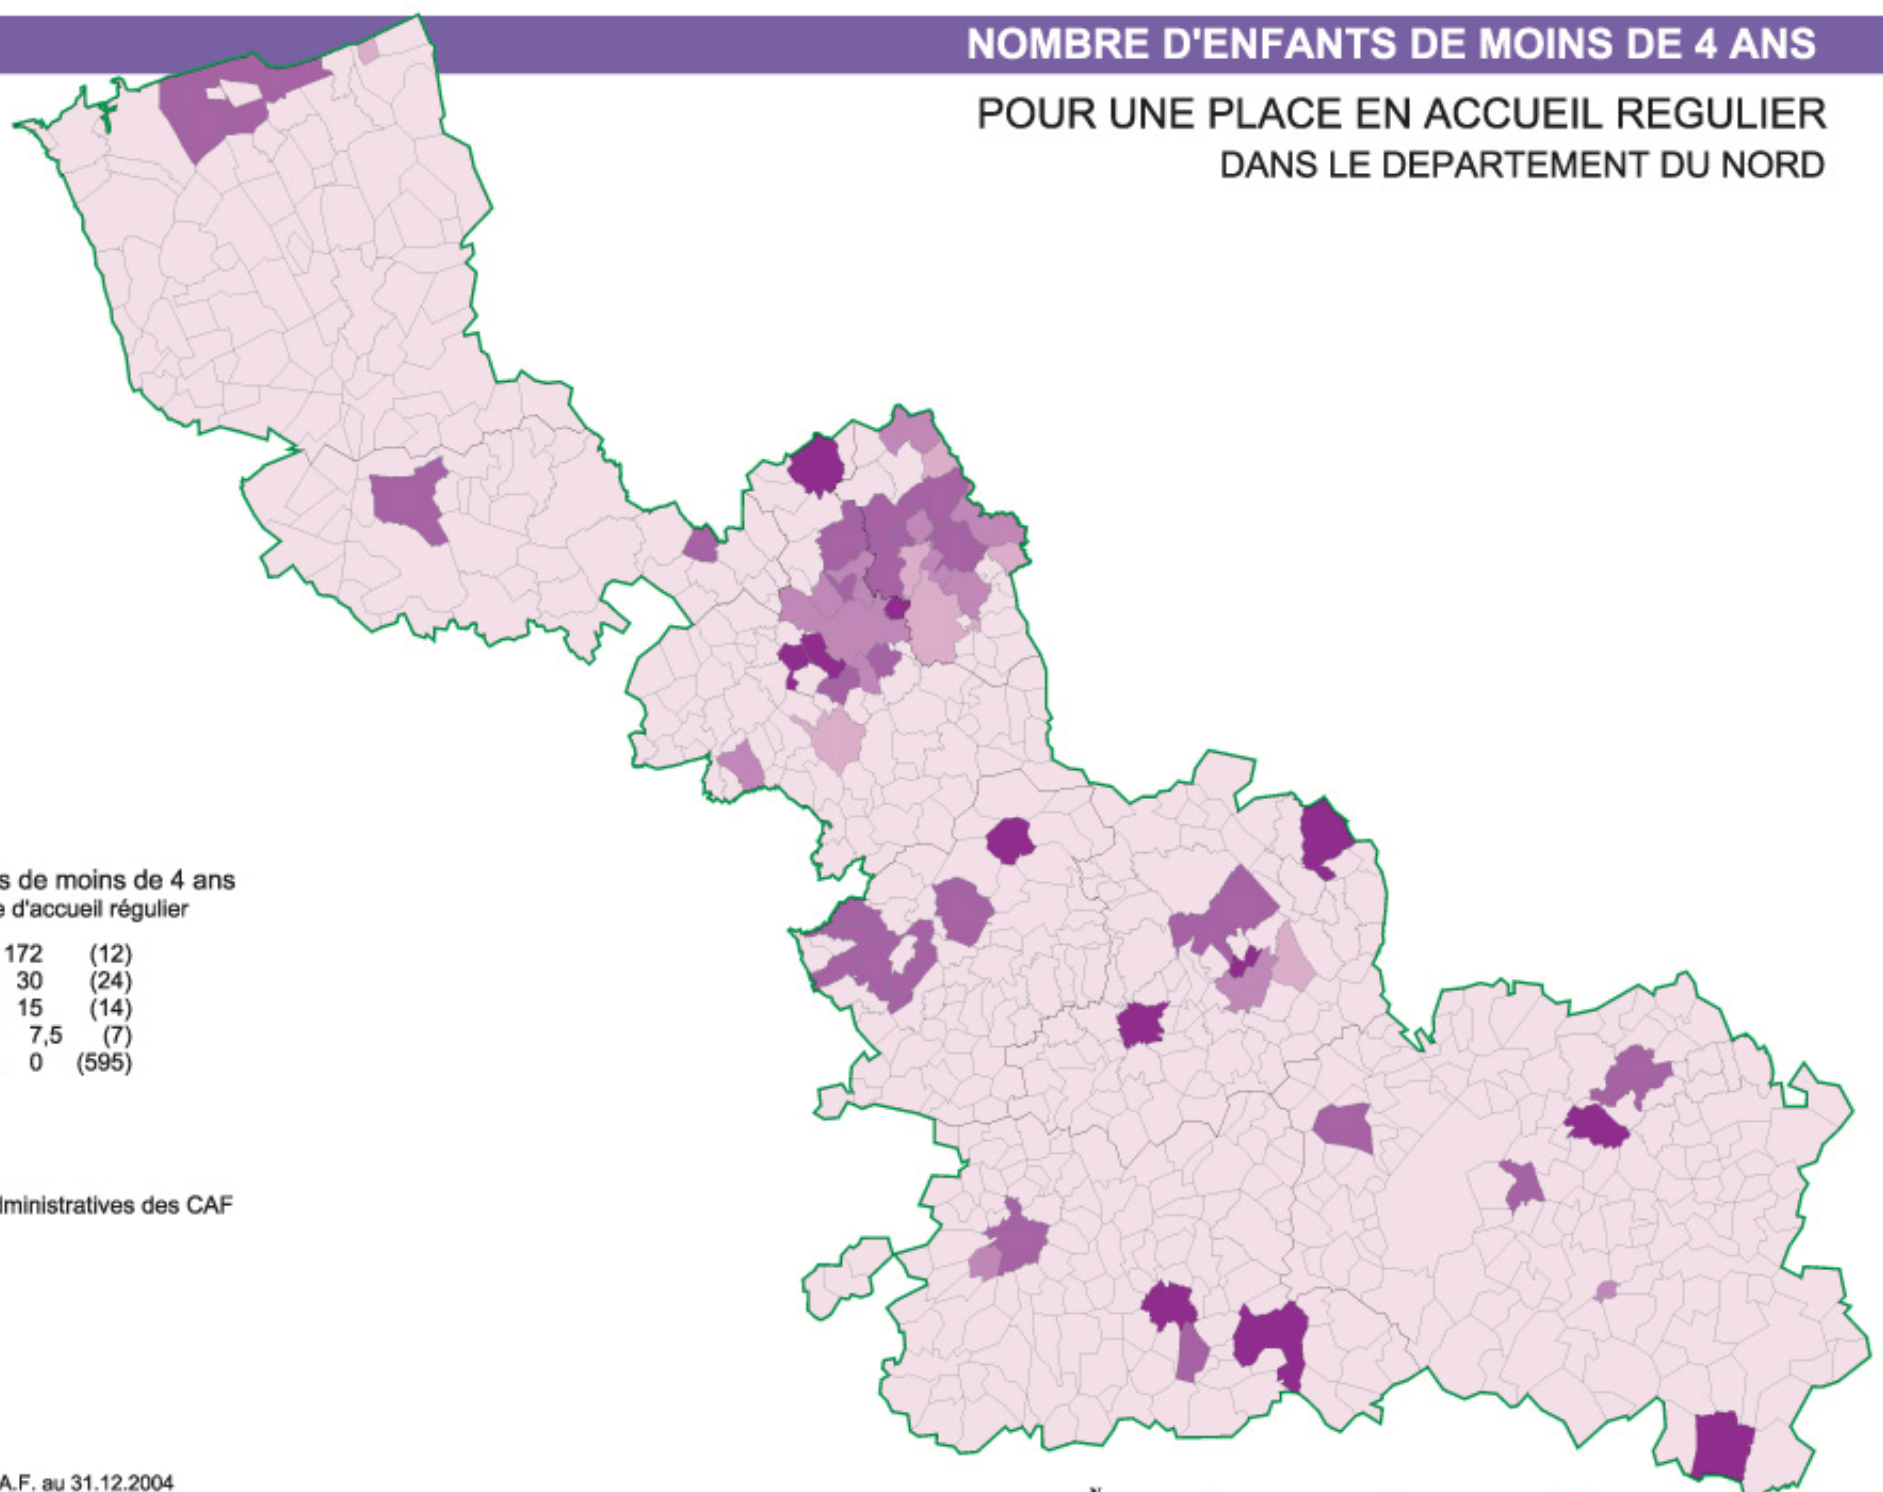

# NOMBRE D'ENFANTS DE MOINS DE 4 ANS

## POUR UNE PLACE EN ACCUEIL REGULIER DANS LE DEPARTEMENT DU NORD

Nombre d'enfants de moins de 4 ans  
pour une place d'accueil régulier

■	30 - 172	(12)
■	15 - 30	(24)
■	7,5 - 15	(14)
■	1 - 7,5	(7)
■	0 - 0	(595)

□ limites administratives des CAF

Source: C.A.F. au 31.12.2004

Cartographie : PRM Nord-Pas-de-Calais - Caf du Nord - février 2006

[RETOUR SOMMAIRE](#)