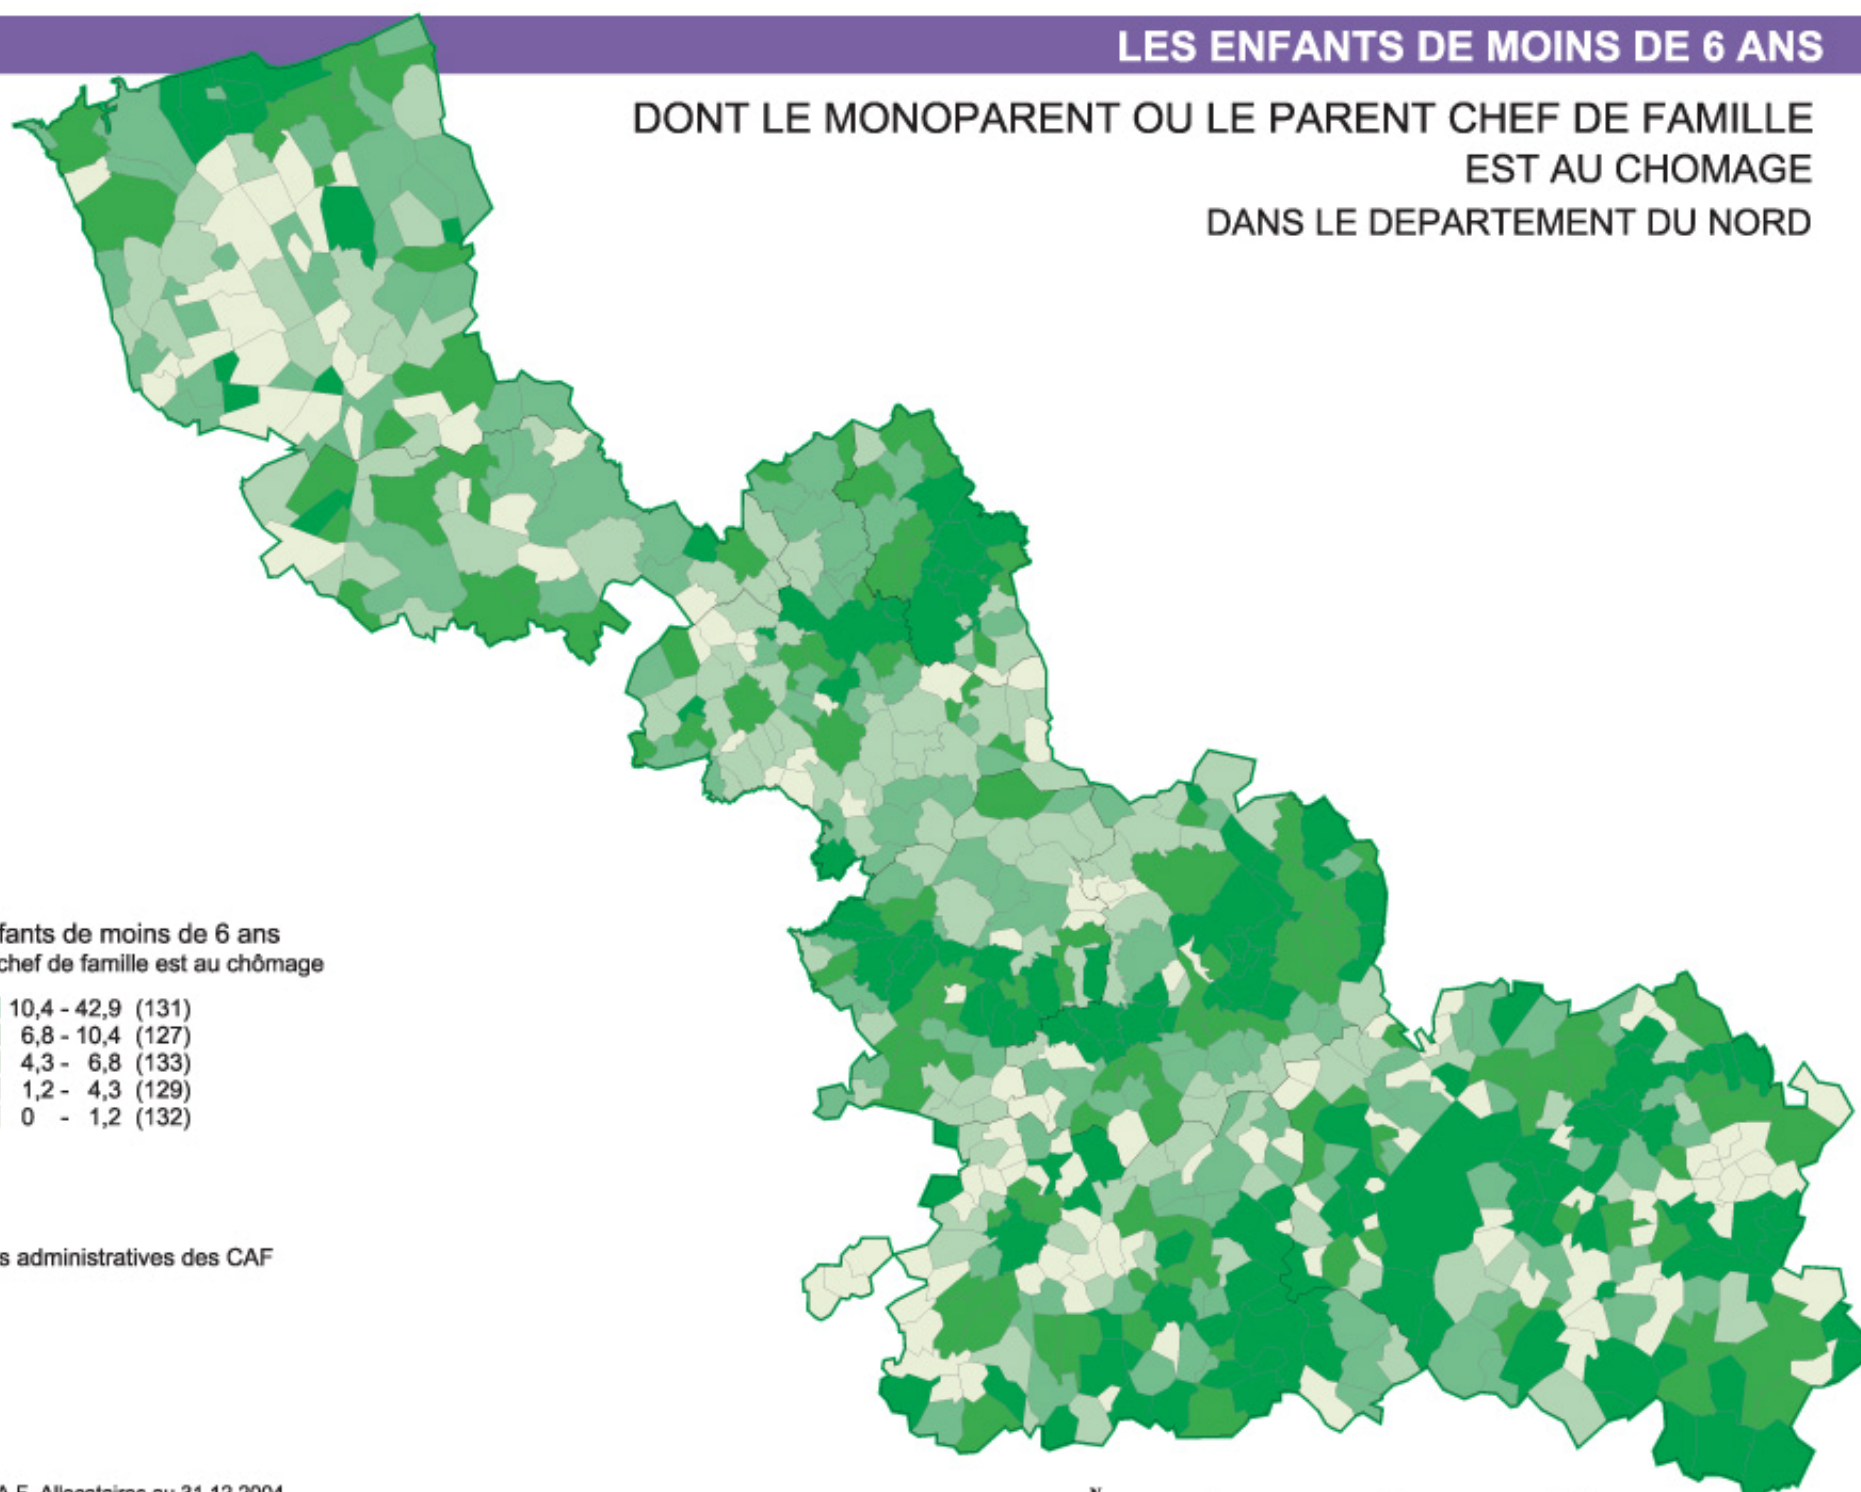

DONT LE MONOPARENT OU LE PARENT CHEF DE FAMILLE EST AU CHOMAGE DANS LE DEPARTEMENT DU NORD

Part des enfants de moins de 6 ans
dont le parent chef de famille est au chômage

□ limites administratives des CAF

Source: C.A.F. Allocataires au 31.12.2004

Cartographie : PRM Nord-Pas-de-Calais - Caf du Nord - février 2006