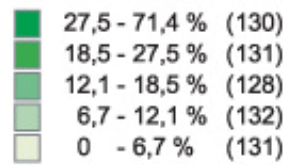

Part des enfants de moins de 6 ans  
dont les parents ont des bas revenus

limites administratives des CAF