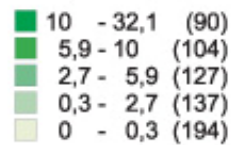

DONT LE MONOPARENT OU LES PARENTS PERÇOIVENT LE REVENU MINIMUM D'INSERTION DANS LE DEPARTEMENT DU NORD

Pourcentage d'enfants de moins de 6 ans
dont le ou les parents perçoivent le RMI

□ limites administratives des CAF