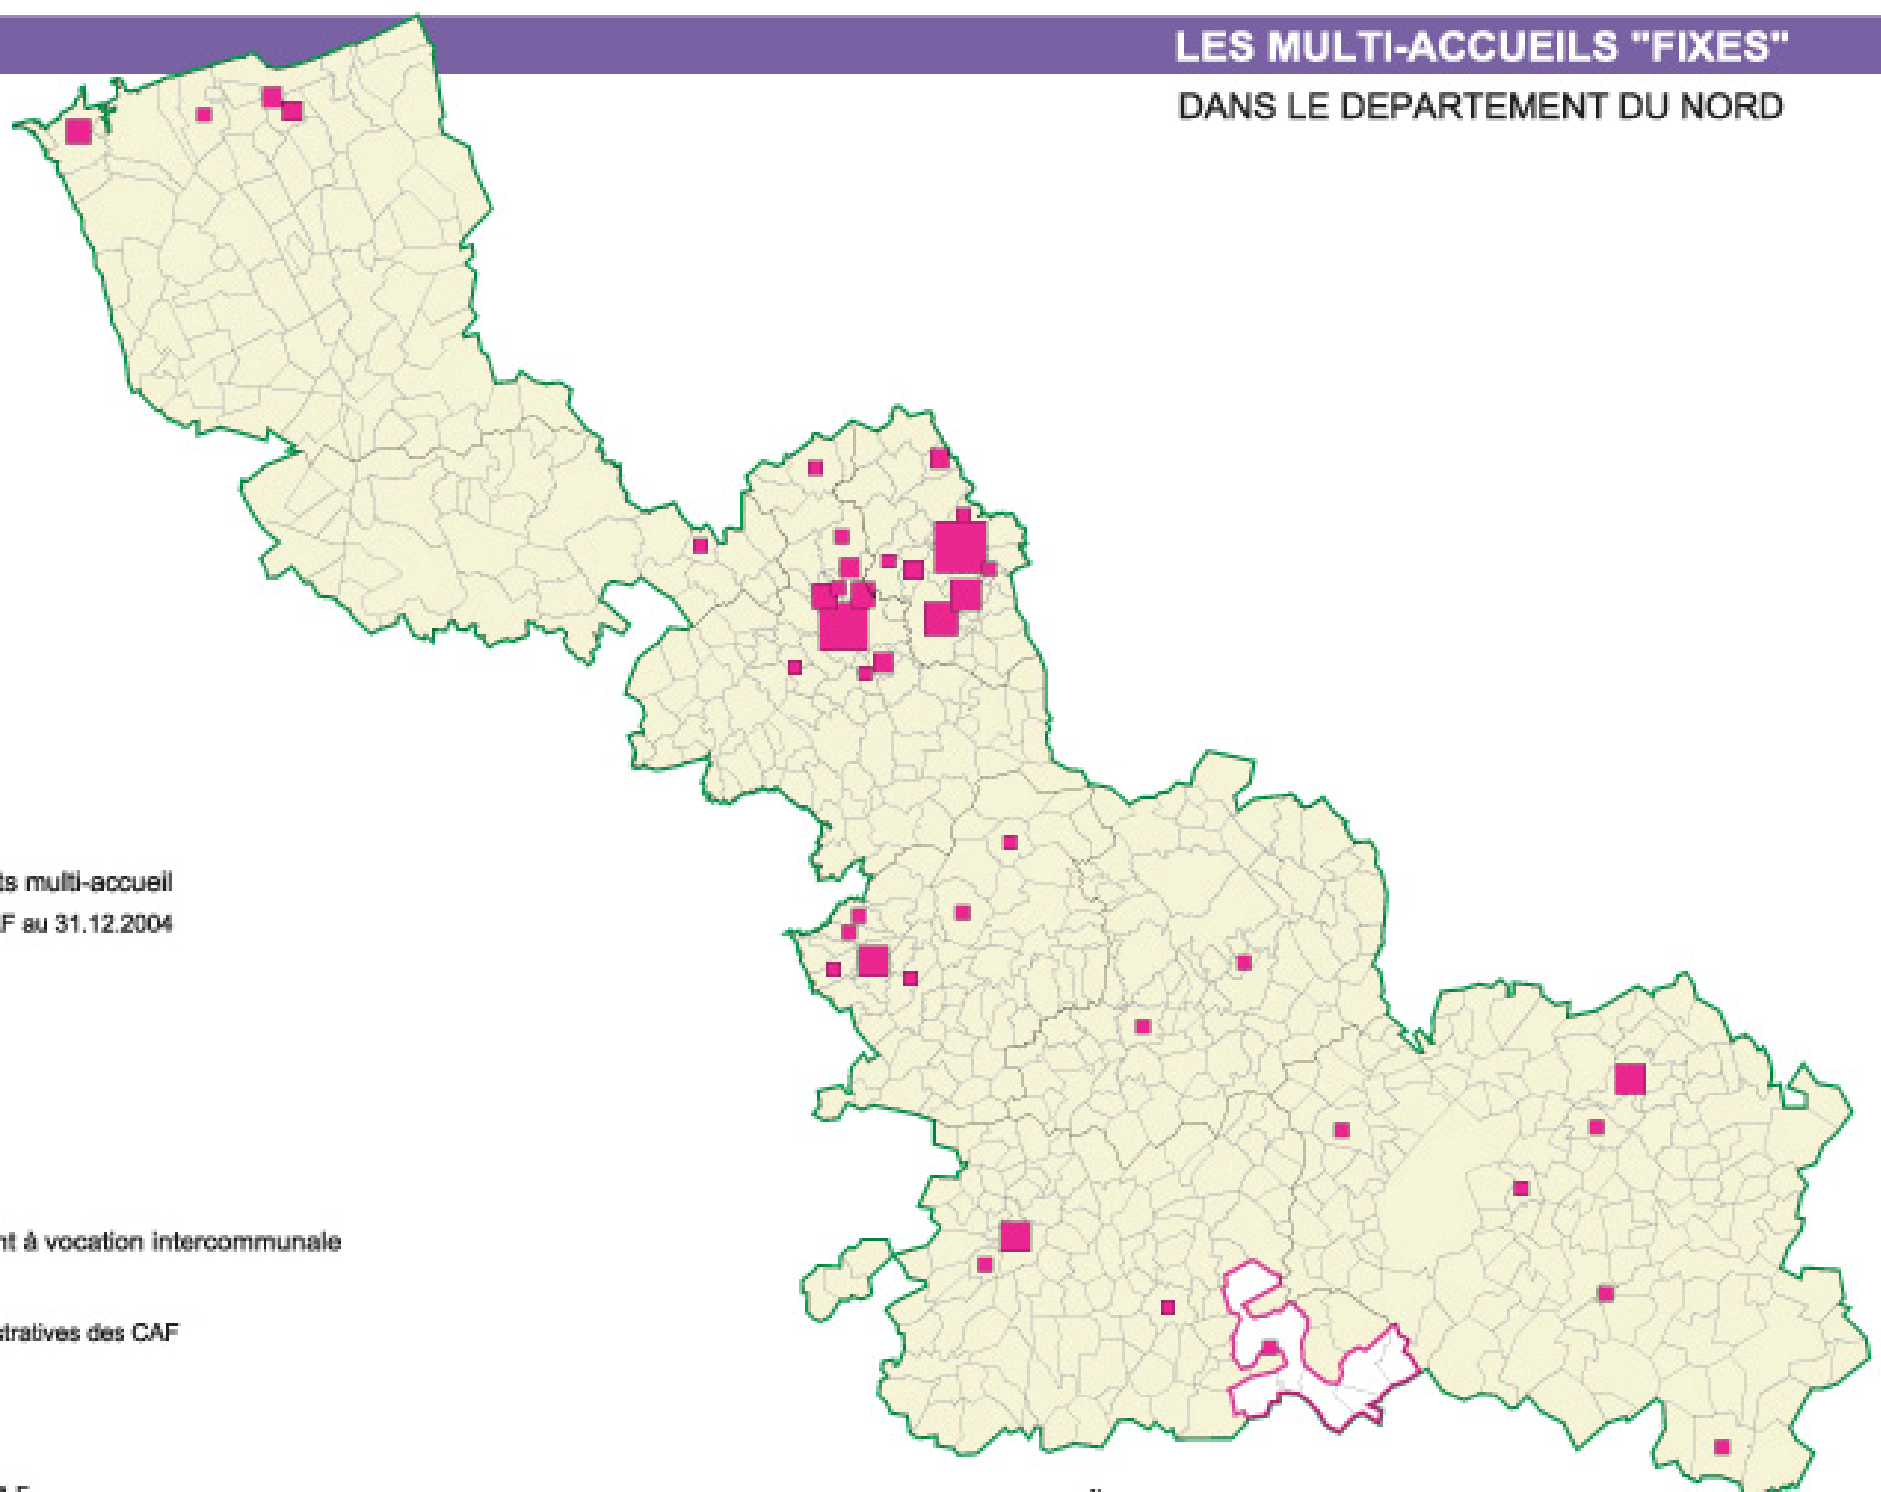

LES MULTI-ACCUEILS "FIXES" DANS LE DEPARTEMENT DU NORD

DANS LE DEPARTEMENT DU NORD

Nombre d'équipements multi-accueil
financés par les CAF au 31.12.2004

10

4

1

■ Équipement à vocation intercommunale

□ limites administratives des CAF