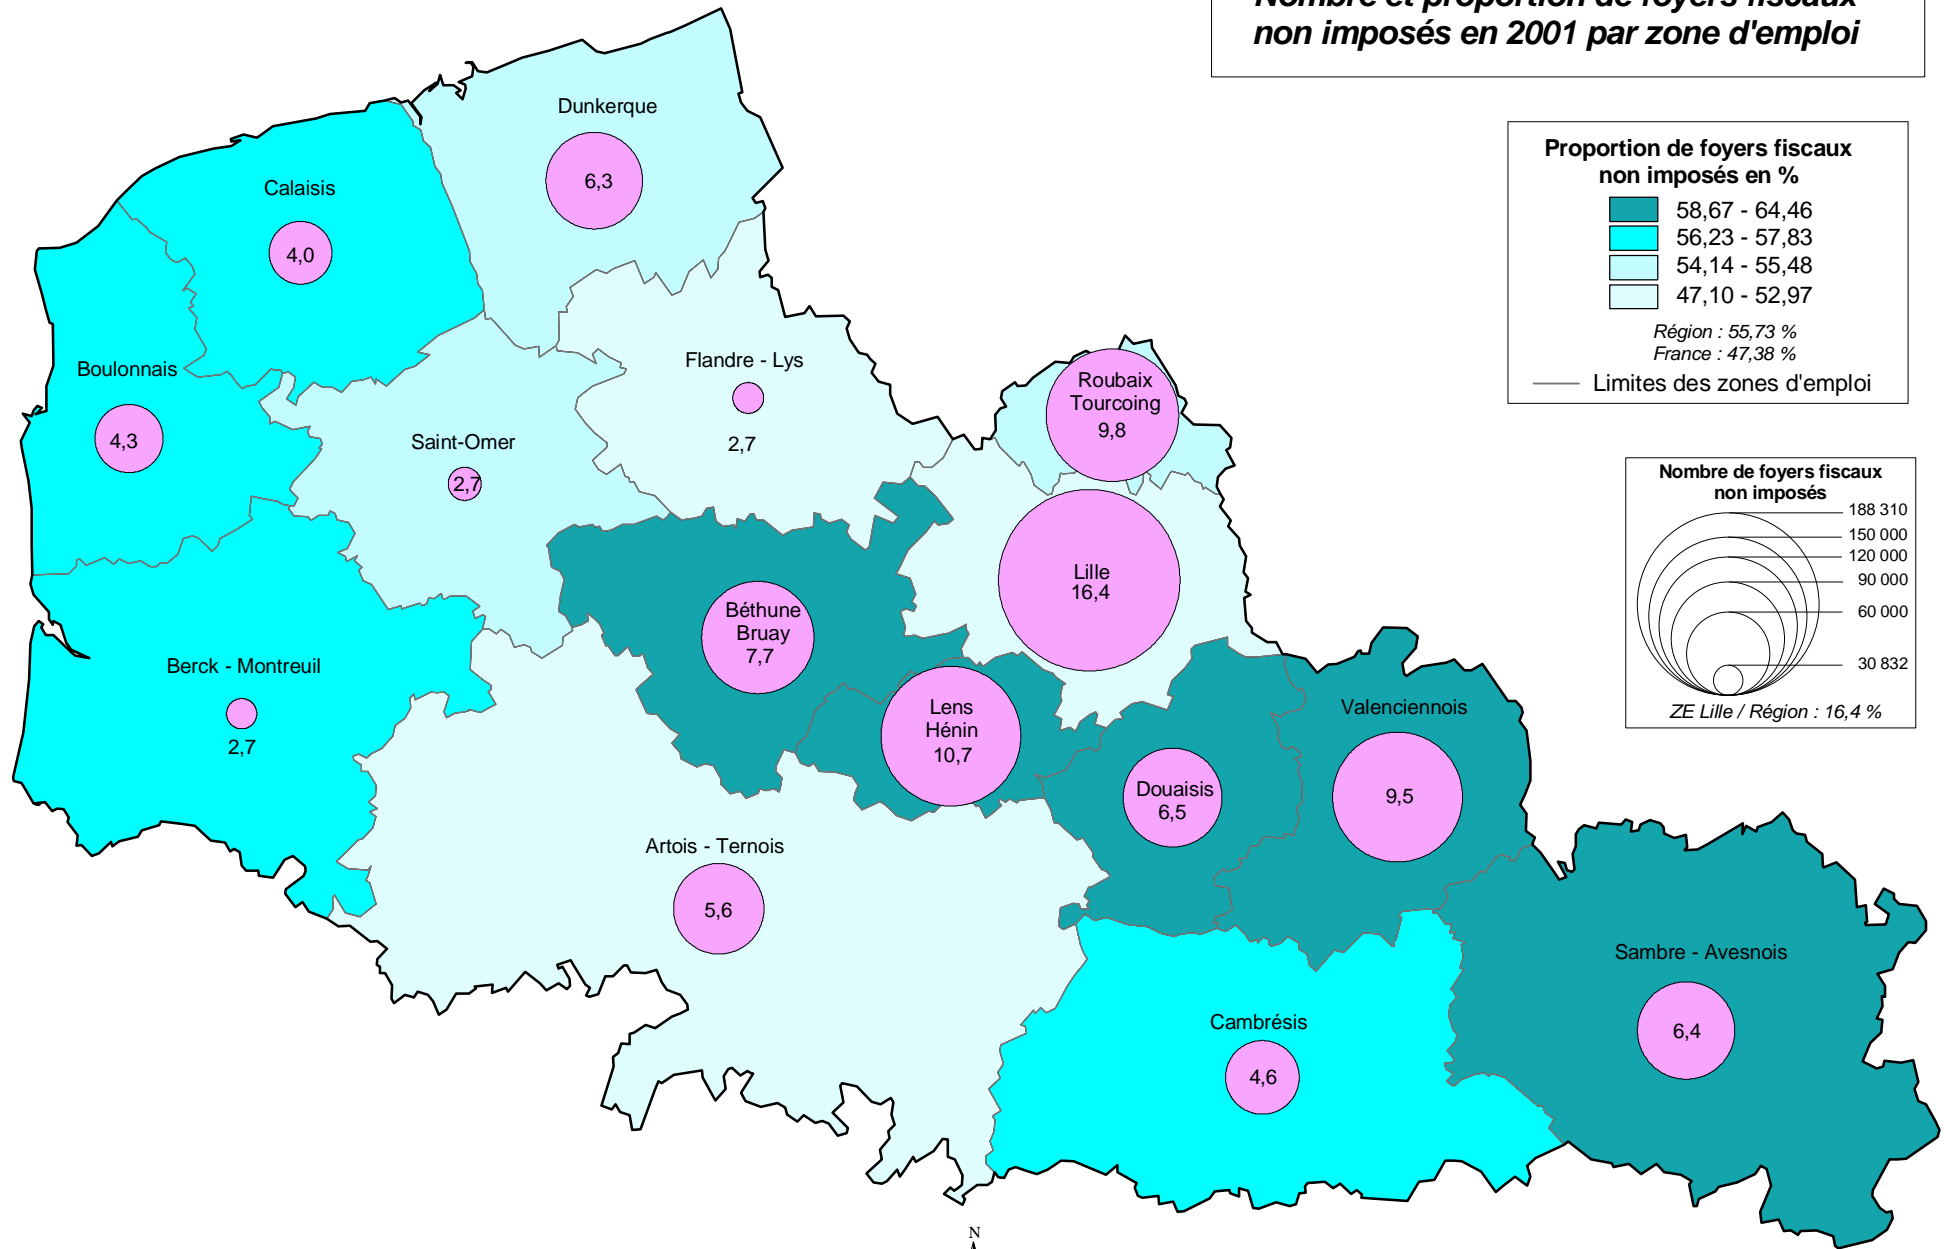

Nombre et proportion de foyers fiscaux non imposés en 2001 par zone d'emploi

Sources:
- DGI
- Limites administratives : ©IGN - BD Carto®
- N°Autorisation IGN : 60.2080

0 10 20 Km

Réalisation SIGALE® Nord - Pas de Calais - Mars 2005