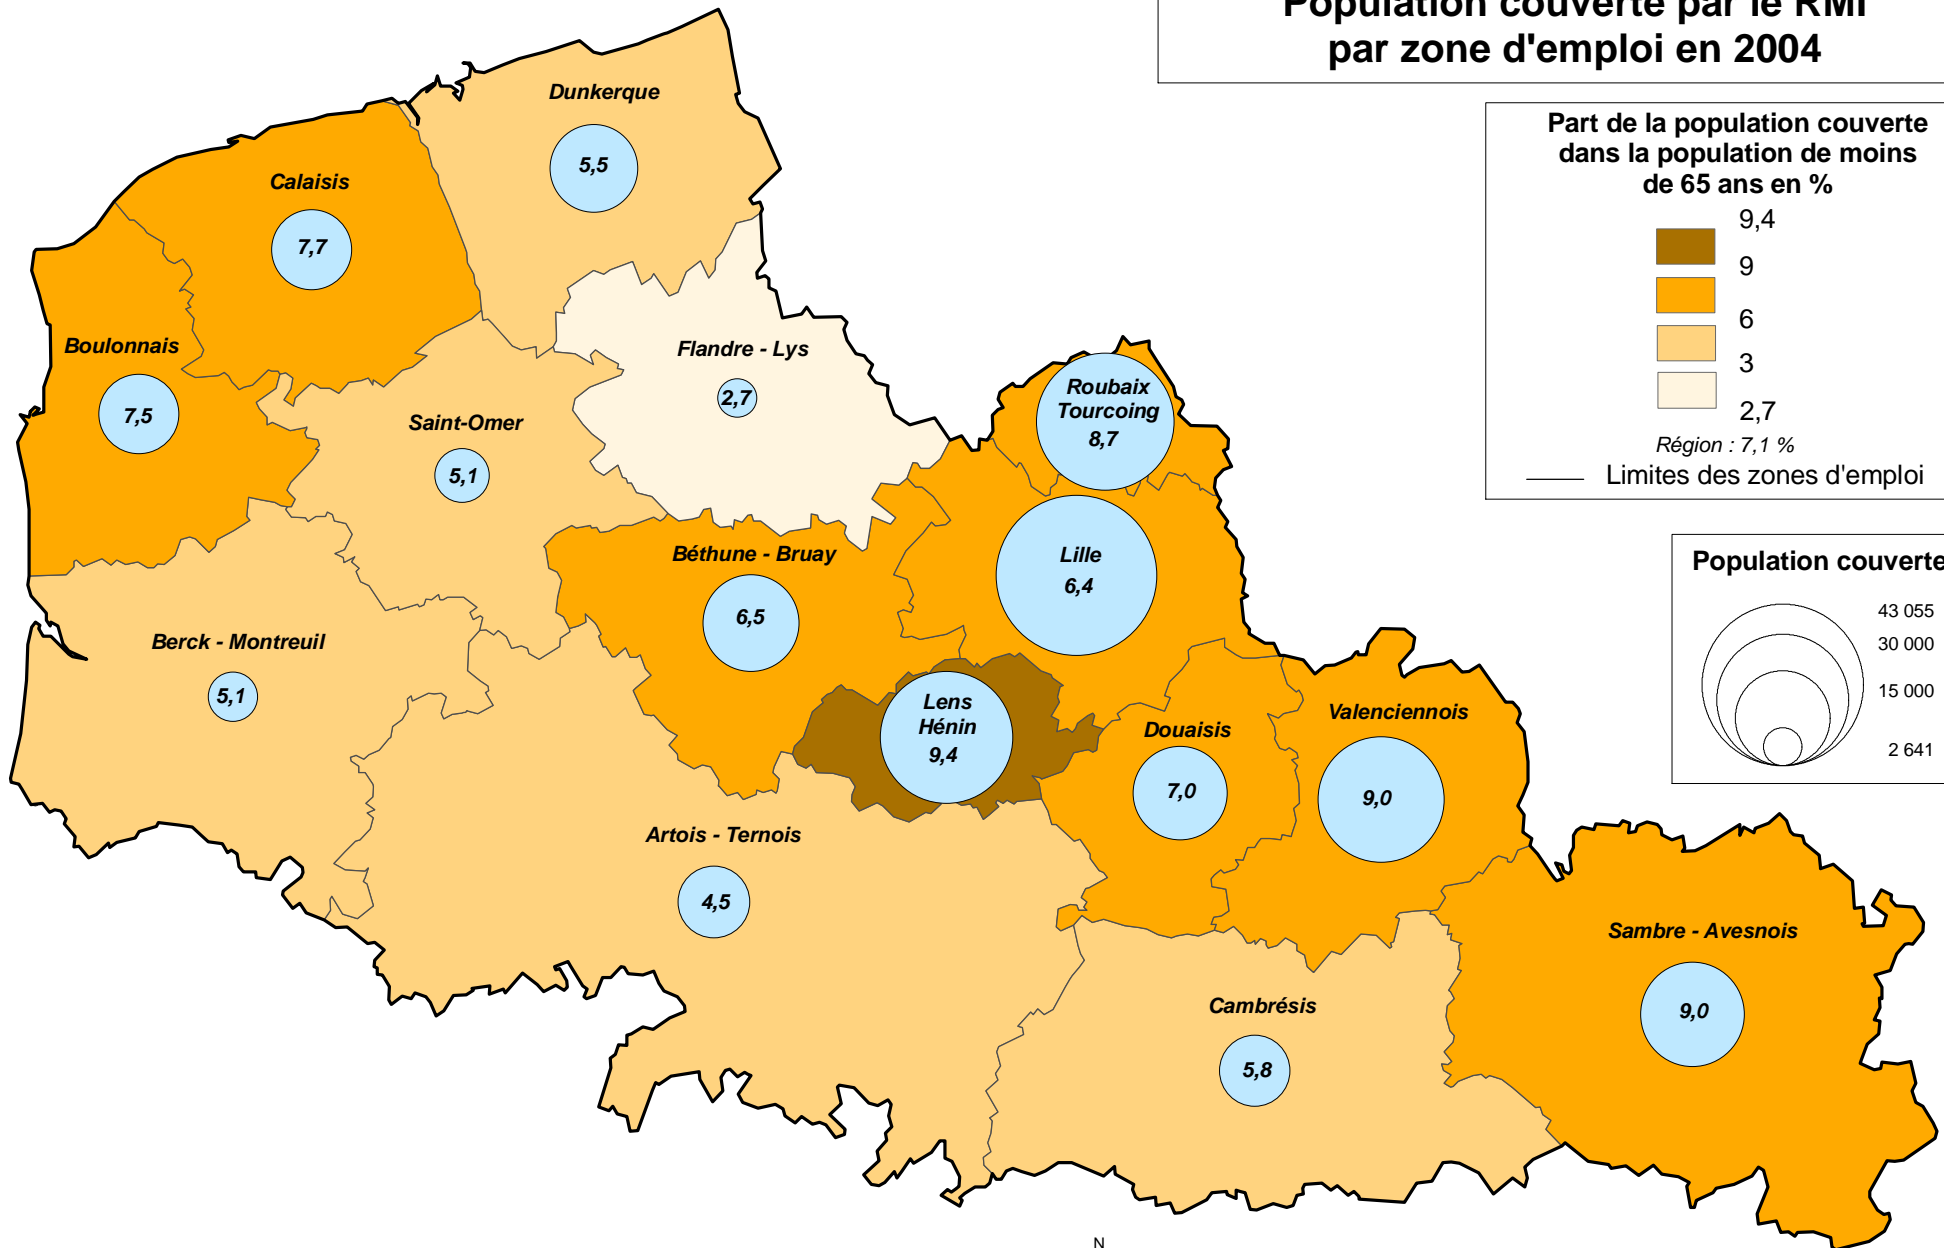

# Population couverte par le RMI par zone d'emploi en 2004

Part de la population couverte  
dans la population de moins  
de 65 ans en %

Région : 7,1 %

— Limites des zones d'emploi

Population couverte

Sources :  
 - CAF 2004, MSA 2003, INSEE RP 1999  
 - Limites administratives : ©IGN - BD Carto® (2004)  
 - Autorisation IGN n°60.06011 - 2000/CUGX/78-81

0 20 40 Km

Réalisation : SIGALE® Nord - Pas de Calais - Octobre 2006