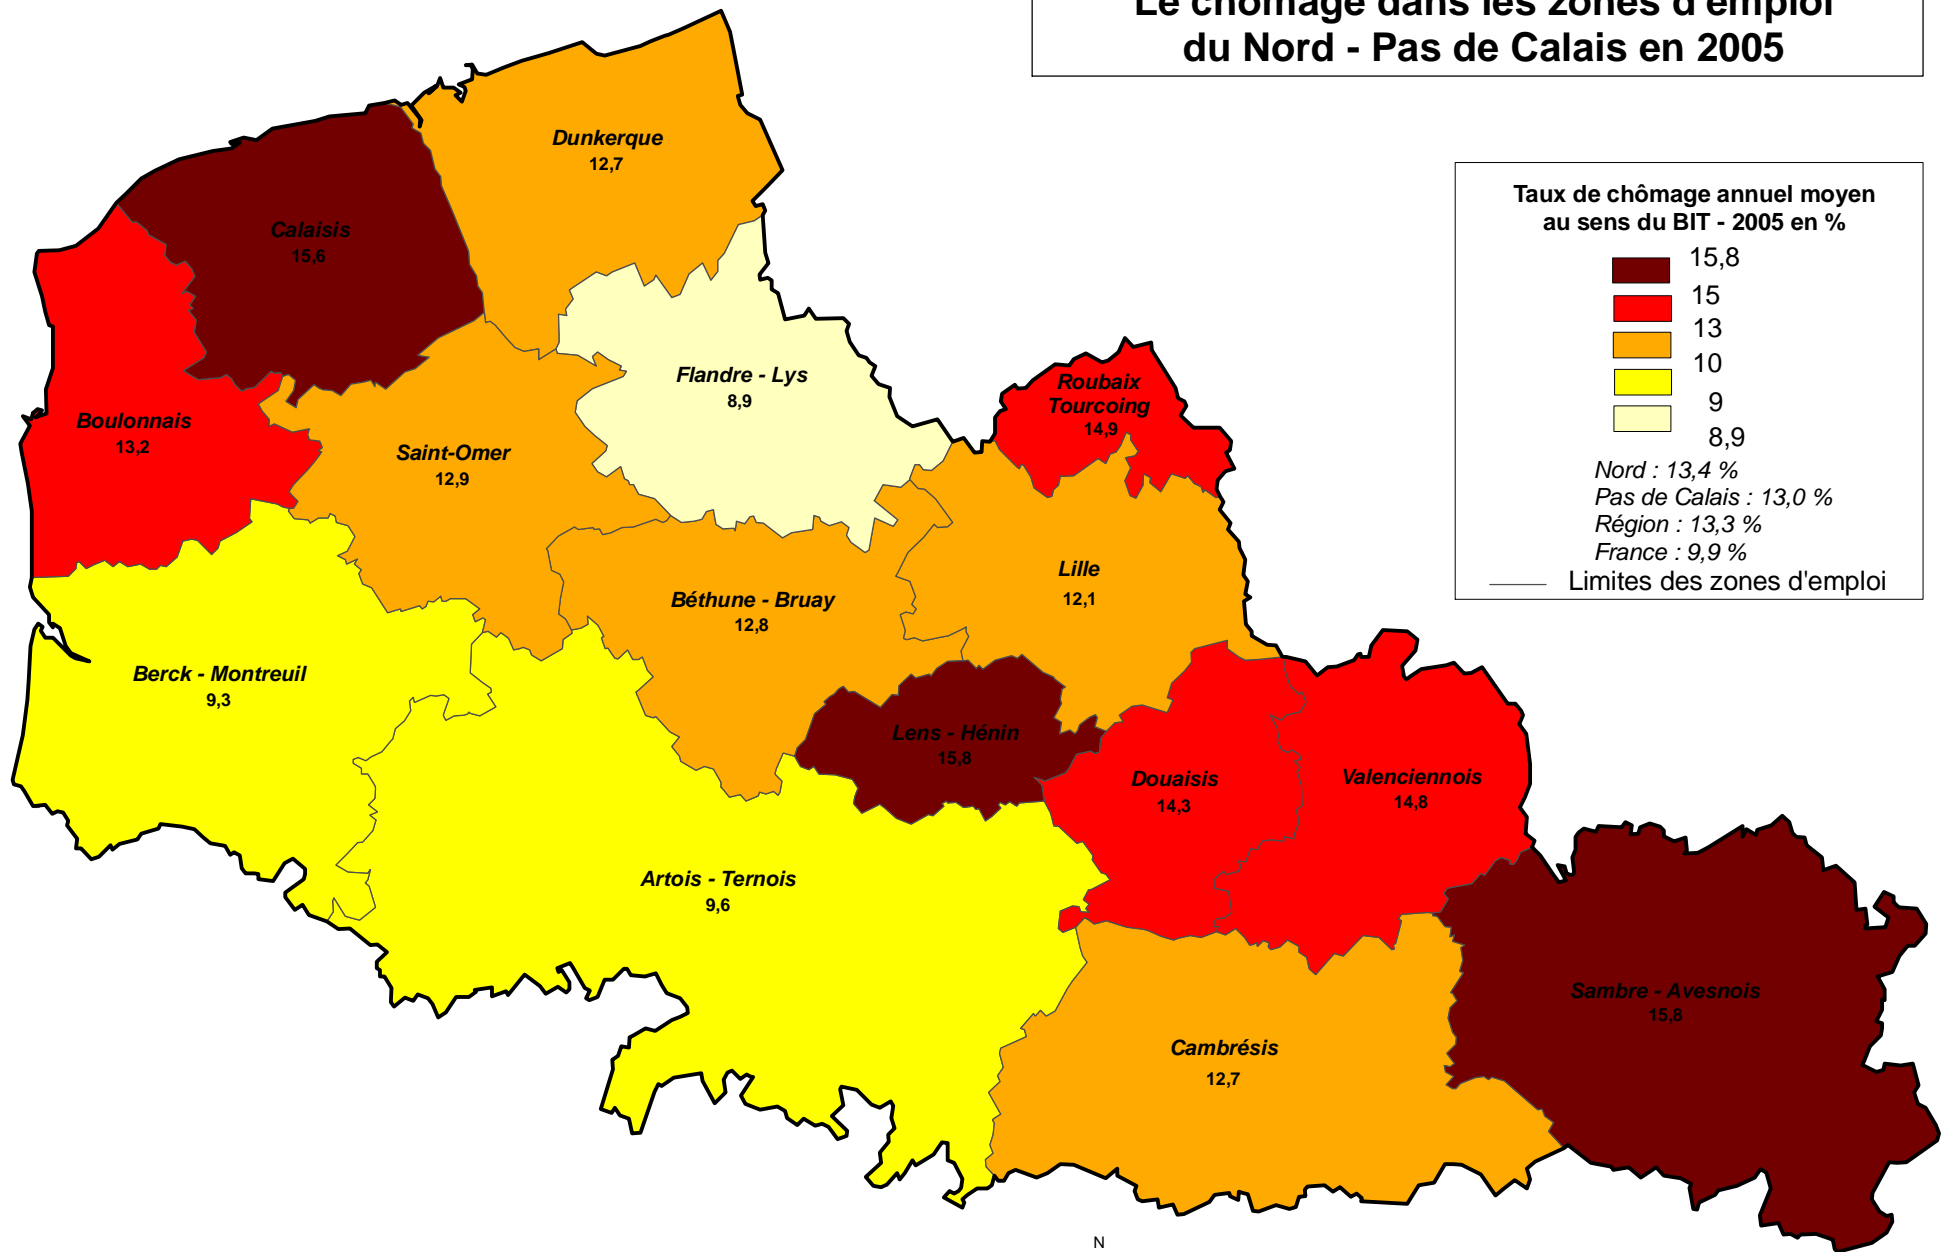

Le chômage dans les zones d'emploi du Nord - Pas de Calais en 2005

Sources :
 - Limites administratives : ©IGN - BD Carto® (2005)
 - Autorisation IGN n°60.06011 - 2000/CUGX/78-81
 - Chômage : INSEE

Réalisation : SIGALE® Nord - Pas de Calais - Octobre 2006