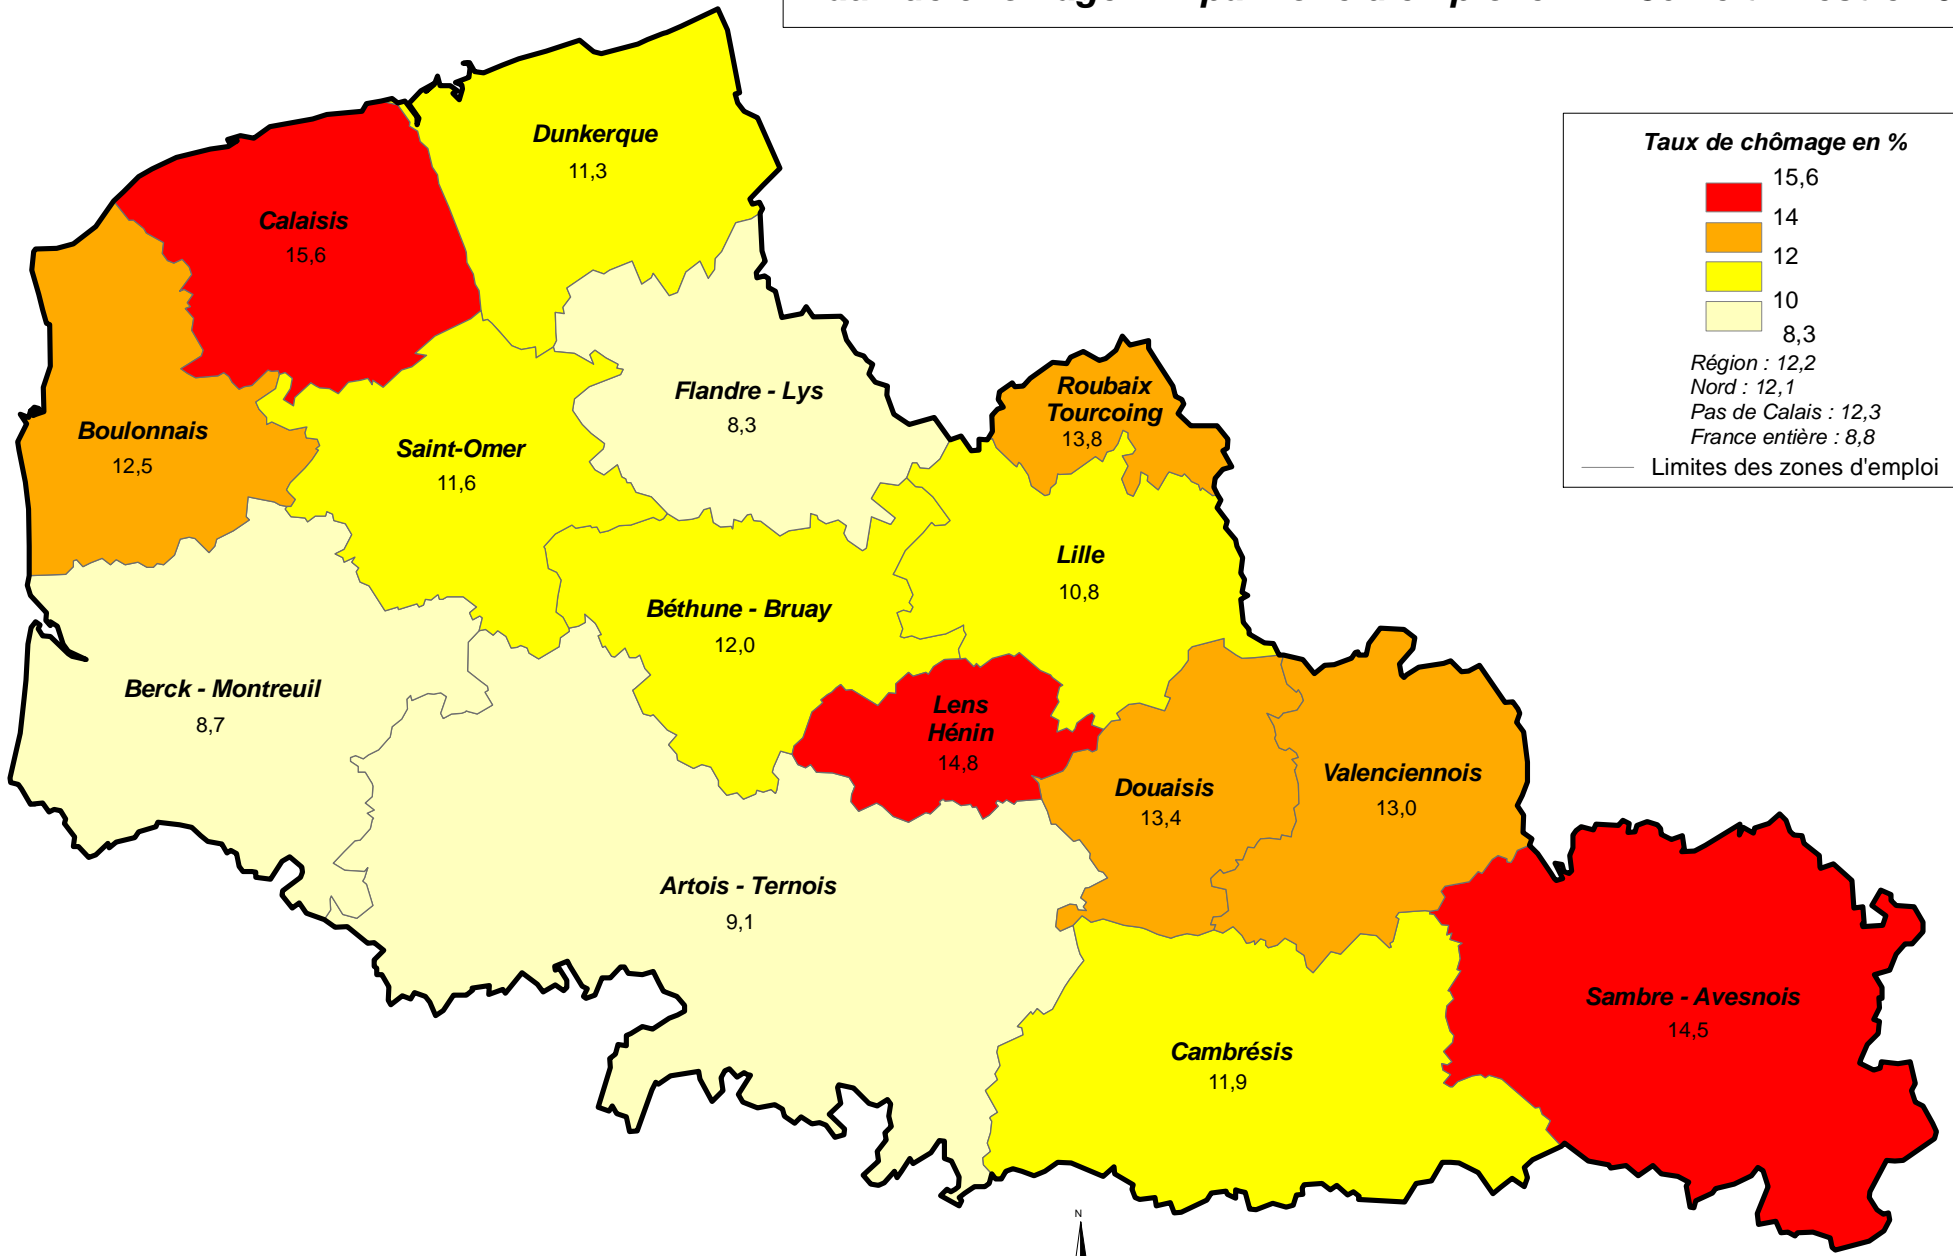

Taux de chômage BIT par zone d'emploi en fin 3ème trimestre 2006

Taux de chômage en %

- 15,6
- 14
- 12
- 10
- 8,3

Région : 12,2
 Nord : 12,1
 Pas de Calais : 12,3
 France entière : 8,8

— Limites des zones d'emploi

Sources :
 - Limites administratives : ©IGN - BD Carto® (2005)
 - Autorisation IGN n°60.06011 - 2000/CUGX/78-81
 - INSEE

Réalisation : SIGALE® Nord - Pas de Calais - Décembre 2006